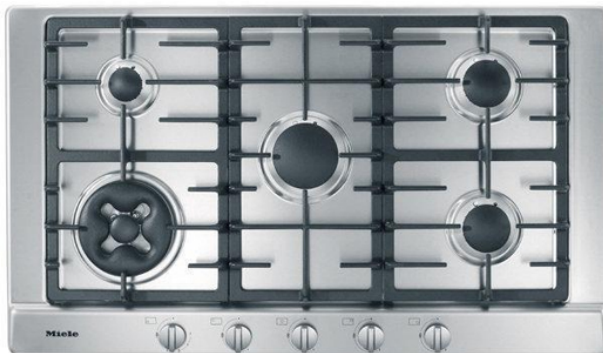

MIELE KM 2052 G Εστία

SKU: IT27279

€1,499.00

Specifications

Τεχνικά Χαρακτηριστικά

- Τύπος Εστίας: Υγραερίου
- Ζώνες: 5
- Εμπρός αριστερά εστία: Διπλός καυστήρας wok, 4200 Watt
- Πίσω αριστερά εστία: Καυστήρας οικονομίας, 1000 Watt
- Κεντρική εστία: Καυστήρας μεγάλης ταχύτητας, 2600 Watt
- Πίσω δεξιά εστία: Κανονικός καυστήρας, 1750 Watt
- Εμπρός δεξιά εστία: Κανονικός καυστήρας, 1750 Watt

Γενικά Χαρακτηριστικά

- Χειρισμός μέσω διακοπών
- Ηλεκτρονική ανάφλεξη με μία κίνηση χειρός
- Βάσεις σκευών που πλένονται στο πλυντήριο πιάτων
- Καυστήρας PerfectClean

- Ασφάλεια: GasStop

Διαστάσεις

- Διαστάσεις εστίας (ΥxΠxB): 9x90x52 cm
- Διαστάσεις εντοιχισμού (ΠxB): 86x48 cm