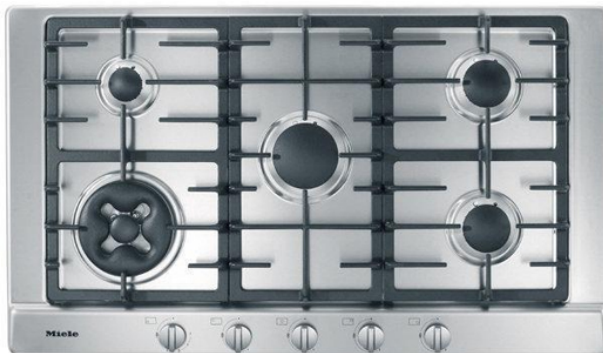

# MIELE KM 2052 G Εστία

SKU: IT27279

**€1,499.00**

### Τεχνικά Χαρακτηριστικά

- Τύπος Εστίας: Υγραερίου
- Ζώνες: 5
- Εμπρός αριστερά εστία: Διπλός καυστήρας wok, 4200 Watt
- Πίσω αριστερά εστία: Καυστήρας οικονομίας, 1000 Watt
- Κεντρική εστία: Καυστήρας μεγάλης ταχύτητας, 2600 Watt
- Πίσω δεξιά εστία: Κανονικός καυστήρας, 1750 Watt
- Εμπρός δεξιά εστία: Κανονικός καυστήρας, 1750 Watt