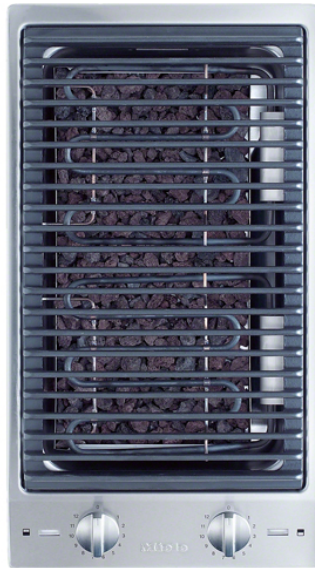

MIELE CS1312BG Grill Κεραμική Domino Εστία με Ηλεκτρικά Θερμαινόμενη Γκριλιέρα Μπάρμπεκιου

SKU: IT26048

€1,399.00

Specifications

Τεχνικά Χαρακτηριστικά

- Επαγγελματικός σχεδιασμός - Ανοξείδωτο αulάκι πλάτους 288mm
- Ιδιαίτερη ευελιξία - 2 ανεξάρτητα ελεγχόμενες περιοχές θέρμανσης
- Απλός & άμεσος χειρισμός με μεταλλικούς περιστρεφόμενους επιλογείς
- Ιδιαίτερη άνεση και ασφάλεια - ένδειξη λειτουργίας
- Εκτεταμένο εύρος - Βασικά και επιπρόσθετα εξαρτήματα
- Τάση: 230-240 V

Ζώνες

- Θέση: Στην πρόσοψη

- Τύπος: Ηλεκτρικό γκριλ
- Μέγεθος: 210x250 mm
- Μέγιστη ισχύς: 1500 Watt
- Θέση: πίσω
- Τύπος: Ηλεκτρικό γκριλ
- Μέγεθος: 210x250 mm
- Μέγιστη ισχύς: 1500 Watt

Γενικά Χαρακτηριστικά