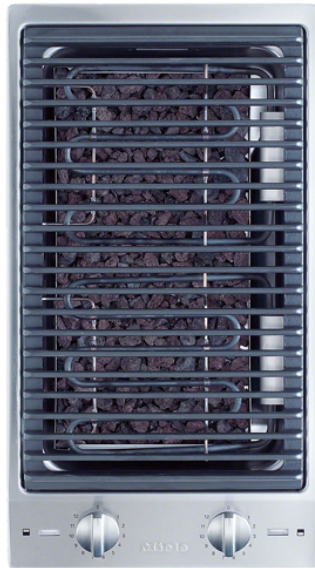

MIELE CS1312BG Grill Κεραμική Domino Εστία με Ηλεκτρικά Θερμαινόμενη Γκριλιέρα Μπάρμπεκιου

SKU: IT26048

€1,399.00

Specifications

Τεχνικά Χαρακτηριστικά

- Επαγγελματικός σχεδιασμός - Ανοξείδωτο αυλάκι πλάτους 288mm
- Ιδιαίτερη ευελιξία - 2 ανεξάρτητα ελεγχόμενες περιοχές θέρμανσης
- Απλός & άμεσος χειρισμός με μεταλλικούς περιστρεφόμενους επιλογείς
- Ιδιαίτερη άνεση και ασφάλεια - ένδειξη λειτουργίας
- Εκτεταμένο εύρος - Βασικά και επιπρόσθετα εξαρτήματα
- Τάση: 230-240 V

Ζώνες

- Θέση: Στην πρόσοψη

- Τύπος: Ηλεκτρικό γκριλ
- Μέγεθος: 210x250 mm
- Μέγιστη ισχύς: 1500 Watt
- Θέση: πίσω
- Τύπος: Ηλεκτρικό γκριλ
- Μέγεθος: 210x250 mm
- Μέγιστη ισχύς: 1500 Watt

Γενικά Χαρακτηριστικά