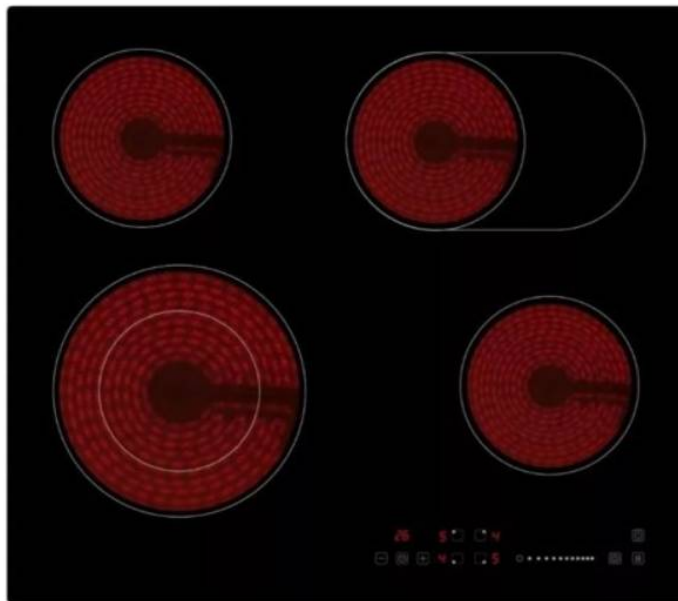

MIDEA MVC-662 Κεραμική Εστία

SKU: IT66278

€199.00

Specifications

Τεχνικά Χαρακτηριστικά

- Ζώνες: 4
- Διακόπτες αφής
- Λειτουργία κλειδώματος

Εγγύηση

- *5 Χρόνια Γενική Εγγύηση

Διαστάσεις

- Διαστάσεις συσκευής (ΠxΒxΥ): 59 x 52 x 5.5 cm
- Διαστάσεις εντοιχισμού (ΠxΒ): 56 x 49 cm