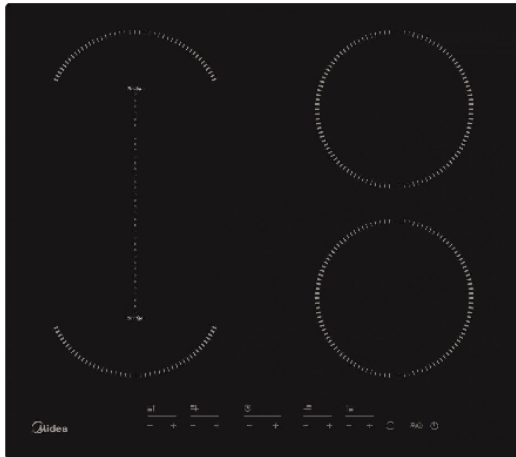

MIDEA MIH616AC Επαγωγική Εστία

SKU: IT66870

€369.00

Specifications

Τεχνικά Χαρακτηριστικά

- Χρώμα: Μαύρο
- Τύπος: Επαγωγική
- Ζώνες μαγειρέματος: 4
- Ευέλικτες ζώνες μαγειρέματος
- Οθόνη Αφής

Διαστάσεις & Βάρος

- Διαστάσεις: 52.0 x 59.0 x 6.0 cm
- Βάρος: 10 kg