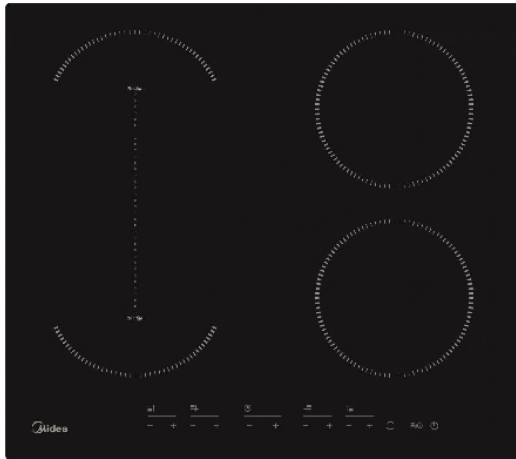

MIDEA MIH616AC Επαγωγική Εστία

SKU: IT66870

€369.00

Specifications

Τεχνικά Χαρακτηριστικά

- Χρώμα: Μαύρο
- Τύπος: Επαγωγική
- Ζώνες μαγειρέματος: 4
- Ευέλικτες ζώνες μαγειρέματος
- Οθόνη Αφής

Διαστάσεις & Βάρος

- Διαστάσεις: 52.0 x 59.0 x 6.0 cm
- Βάρος: 10 kg