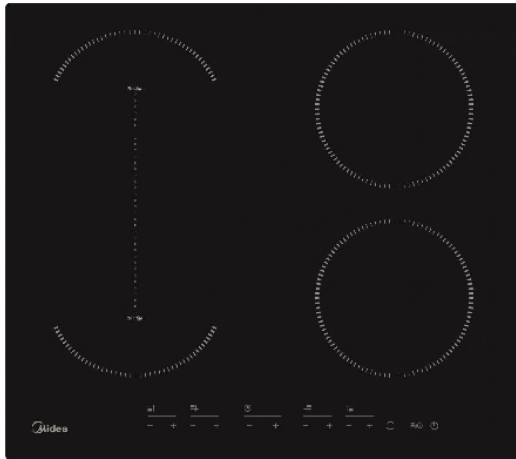

MIDEA MIH616AC Επαγωγική Εστία

SKU: IT66870

€249.00

Specifications

Τεχνικά Χαρακτηριστικά

- Χρώμα: Μαύρο
- Τύπος: Επαγωγική
- Ζώνες μαγειρέματος: 4
- Ευέλικτες ζώνες μαγειρέματος
- Οθόνη Αφής

Διαστάσεις & Βάρος

- Διαστάσεις: 52.0 x 59.0 x 6.0 cm
- Βάρος: 10 kg