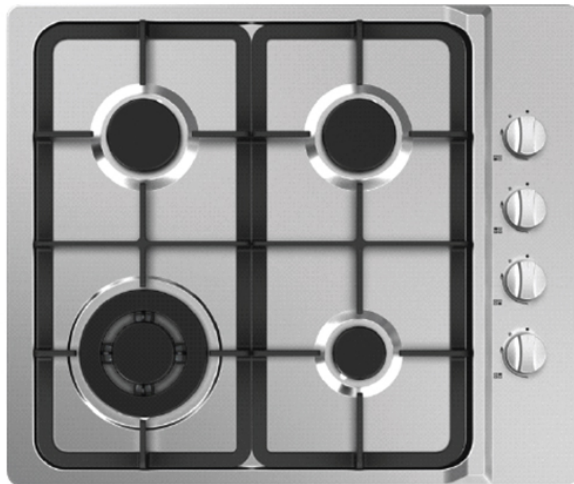

# MIDEA MG60403TX Εστία

SKU: IT57096

**€139.00**

### Τεχνικά Χαρακτηριστικά

- Τύπος Εστίας: Υγραερίου
- Ζώνες: 4
- 1 x Καυστήρας WOK 3.3 kW
- 2 x ημι-γρήγοροι καυστήρες 1.75 kW
- 1 x Βοηθητικός καυστήρας 1 kW

### Γενικά Χαρακτηριστικά

- Αυτόματη ανάφλεξη
- Στηρίγματα από χυτοσίδηρο