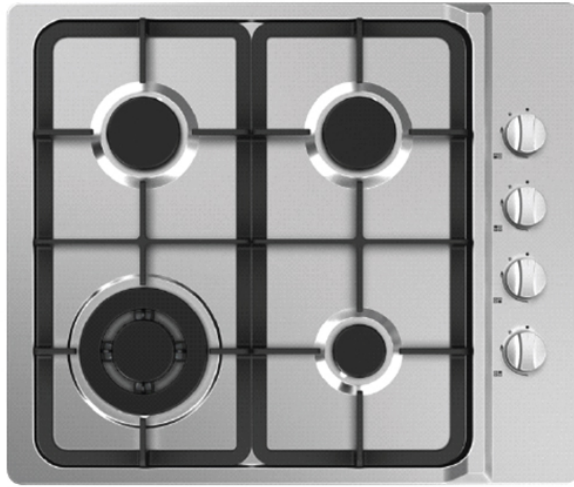

# MIDEA MG60403TX Εστία

SKU: IT57096

**€179.00**

### Τεχνικά Χαρακτηριστικά

- Τύπος Εστίας: Υγραερίου
- Ζώνες: 4
- 1 x Καυστήρας WOK 3.3 kW
- 2 x ημι-γρήγοροι καυστήρες 1.75 kW
- 1 x Βοηθητικός καυστήρας 1 kW

### Γενικά Χαρακτηριστικά

- Αυτόματη ανάφλεξη
- Στηρίγματα από χυτοσίδηρο