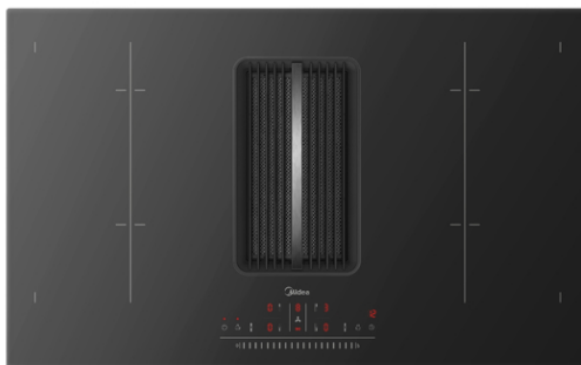

MIDEA 83C01 Επαγωγική Εστία Με Ενσωματωμένο Απορροφητήρα

SKU: IT63234

€999.00

Specifications

Χαρακτηριστικά Εστίας

- Επαγωγικές ζώνες: 4
- Υψηλή ενεργειακή απόδοση
- Διπλή γέφυρα
- Κλειδαριά για παιδιά
- Ατομικό χρονόμετρο
- Πλήρως ξεπλυμένη επιφάνεια: Πλέγμα εισόδου πάνω από το σύστημα αναρρόφησης και το κεραμικό γυαλί μεταξύ τους,
- -δεν υπάρχει κανένα εμπόδιο για να μετακινήσεις ελεύθερα κατσαρόλες και τηγάνια κατά το μαγείρεμα
- Εύκολος διαισθητικός έλεγχος:
- Απλώς άγγιξε και σύρε κατά μήκος της κλίμακας,

- - μπορείς να επιλέξεις και να προσαρμόσεις γρήγορα το επίπεδο ισχύος θέρμανσης ή εξαγωγής
- Ζώνη Μαγειρέματος: 24 x 18 cm
- Απόδοση Ζώνης Μαγειρέματος: 4 x 1,8 (2,0) kW
- Ζώνη Γέφυρας: 24 x 38 cm
- Απόδοση Ζώνης Γέφυρας: 2 x 3,2 (3,6) kW
- Συνολική ισχύς: 7,2 KW

Χαρακτηριστικά Απορροφητήρα

- Ισχύς αναρρόφησης: Έως 750 m³/h
- Synchro Control: Ο απορροφητήρας προσαρμόζει την ισχύ εξαγωγής του στο ιδανικό επίπεδο,
- -ανάλογα με τον έλεγχο σου στην ισχύ μαγειρέματος της εστίας
- Αυτόματη ενεργοποίηση: Ο απορροφητήρας ανάβει αυτόματα, όταν ξυπνήσεις την εστία
- Αυτόματη λειτουργία καθορισμένη από το χρήστη: Αυτόματη εξαγωγή με βάση τις συνήθειες χρήσης σου
- Auto Mode: Αυτόματη εξαγωγή με βάση τον αλγόριθμο
- 1 λεπτό Καθυστερημένη Εξαγωγή: Όταν τελειώσεις το μαγείρεμα και σβήσεις την εστία,
- - ο απορροφητήρας θα συνεχίσει να αναρροφά για 1 λεπτό για να καθαρίσει τους υπολειπόμενους καπνούς και οσμές
- Ισχύς κινητήρα: 160 watt
- Ενεργειακή απόδοση: Κατηγορία A++ (IEC)
- Μέγιστη ροή αέρα: 750 m³/h
- Επίπεδο θορύβου: 64dB(A)
- Φίλτρα: Φίλτρα αλουμινίου 7 στρώσεων

Γενικά Χαρακτηριστικά

- Λειτουργία που κρατάει ζεστά τα πιάτα: Διατηρεί τη θερμότητα και τη γεύση
- Φίλτρο εύκολο στον καθαρισμό : Απλή συντήρηση
- Λεπτός σχεδιασμός
- Τεχνολογία αυτόματης ανίχνευσης: Με την τεχνολογία PotSense, η εστία μπορεί να αντιληφθεί την παρουσία και τη θέση της κατσαρόλας
- Δίσκος συλλογής υγρών: Συλλέγει το υγρό που χύθηκε στην επιφάνεια
- Κύπελλο συλλογής υγρών 200ml