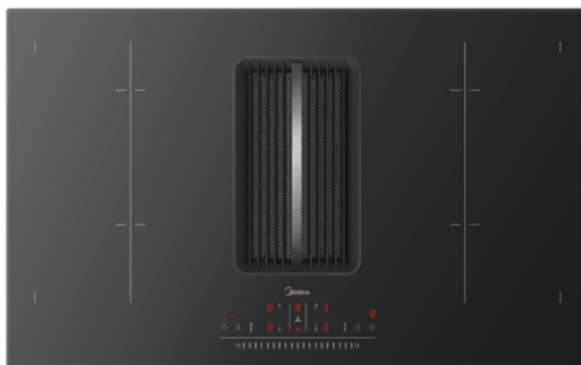

# MIDEA 83C01 Επαγωγική Εστία Με Ενσωματωμένο Απορροφητήρα

SKU: IT63234

**€999.00**

### Χαρακτηριστικά Εστίας

- Επαγωγικές ζώνες: 4
- Υψηλή ενεργειακή απόδοση
- Διπλή γέφυρα
- Κλειδαριά για παιδιά
- Ατομικό χρονόμετρο
- Πλήρως ξεπλυμένη επιφάνεια: Πλέγμα εισόδου πάνω από το σύστημα αναρρόφησης και το κεραμικό γυαλί μεταξύ τους,
- -δεν υπάρχει κανένα εμπόδιο για να μετακινήσεις ελεύθερα κατσαρόλες και τηγάνια κατά το μαγείρεμα
- Εύκολος διαισθητικός έλεγχος:
- Απλώς άγγιξε και σύρε κατά μήκος της κλίμακας,

- - μπορείς να επιλέξεις και να προσαρμόσεις γρήγορα το επίπεδο ισχύος θέρμανσης ή εξαγωγής
- Ζώνη Μαγειρέματος: 24 x 18 cm
- Απόδοση Ζώνης Μαγειρέματος: 4 x 1,8 (2,0) kW
- Ζώνη Γέφυρας: 24 x 38 cm
- Απόδοση Ζώνης Γέφυρας: 2 x 3,2 (3,6) kW
- Συνολική ισχύς: 7,2 KW

### **Γενικά Χαρακτηριστικά**

- Λειτουργία που κρατάει ζεστά τα πιάτα: Διατηρεί τη θερμότητα και τη γεύση
- Φίλτρο εύκολο στον καθαρισμό : Απλή συντήρηση
- Λεπτός σχεδιασμός
- Τεχνολογία αυτόματης ανίχνευσης: Με την τεχνολογία PotSense, η εστία μπορεί να αντιληφθεί την παρουσία και τη θέση της κατσαρόλας
- Δίσκος συλλογής υγρών: Συλλέγει το υγρό που χύθηκε στην επιφάνεια
- Κύπελλο συλλογής υγρών 200ml