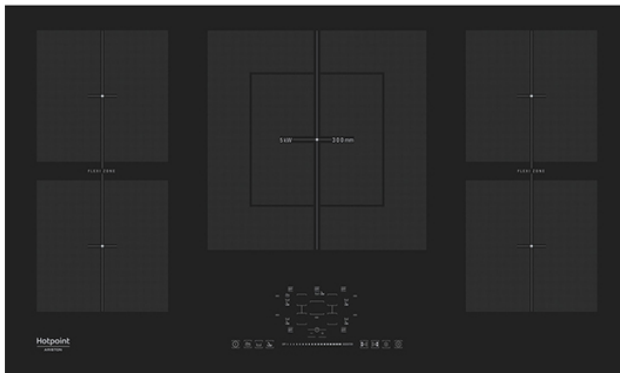

HOTPOINT-ARISTON HO-KIF952BXLD

Flex Επαγωγική Εστία

SKU: IT55705

€899.00

Specifications

Τεχνικά Χαρακτηριστικά

- Τύπος: Επαγωγική Εστία
- Ζώνες: 5

Γενικά Χαρακτηριστικά

- Flexi Zone: Συνδυάζει δύο ζώνες μαγειρέματος για μεγαλύτερη περιοχή μαγειρέματος
- Κλείδωμα ασφαλείας
- Χρονοδιακόπτης απενεργοποίησης
- Όρισε τον ιδανικό χρόνο για την προετοιμασία σου σύμφωνα με τις ανάγκες σου
- Δείκτες υπολειπόμενης θερμότητας
- Έλεγχος: Πλήκτρα αφής

Διαστάσεις

- Διαστάσεις (ΥxΠxΒ): 5.6x86x51 cm