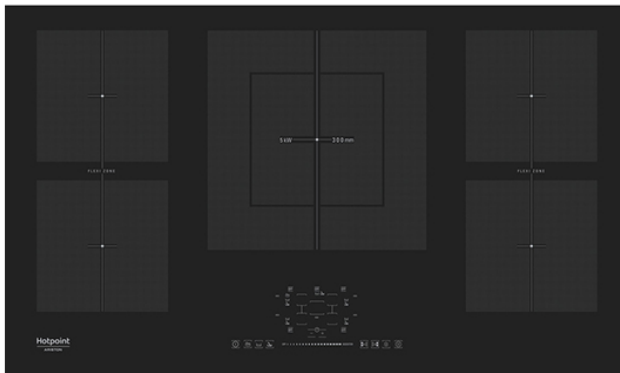

HOTPOINT-ARISTON HO-KIF952BXLD

Flex Επαγωγική Εστία

SKU: IT55705

€899.00

Specifications

Τεχνικά Χαρακτηριστικά

- Τύπος: Επαγωγική Εστία
- Ζώνες: 5

Γενικά Χαρακτηριστικά

- Flexi Zone: Συνδυάζει δύο ζώνες μαγειρέματος για μεγαλύτερη περιοχή μαγειρέματος
- Κλείδωμα ασφαλείας
- Χρονοδιακόπτης απενεργοποίησης
- Όρισε τον ιδανικό χρόνο για την προετοιμασία σου σύμφωνα με τις ανάγκες σου
- Δείκτες υπολειπόμενης θερμότητας
- Έλεγχος: Πλήκτρα αφής

Διαστάσεις