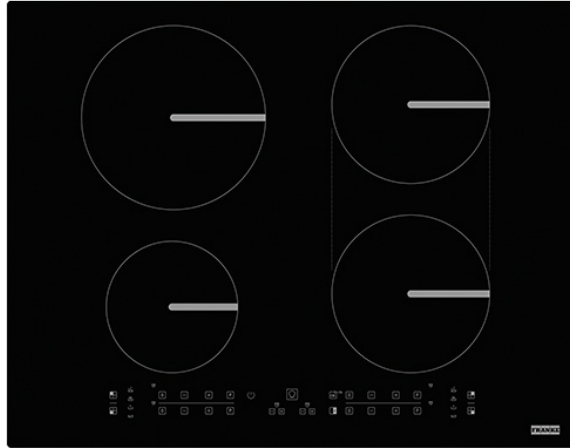

FRANKE FSM 654 I B BK Επαγωγική Εστία

SKU: IT53338

€579.00

Specifications

Τεχνικά Χαρακτηριστικά

- Τύπος: Επαγωγική
- Ζώνες: 4
- Ισχύς: 7.2 kWatt
- Χρονοδιακόπτης: σε όλες τις ζώνες
- Λειτουργία: touch-control
- Επίπεδα λειτουργίας: 9+Booster

Διαστάσεις

- Διαστάσεις (ΜxΠ): 51x65 cm