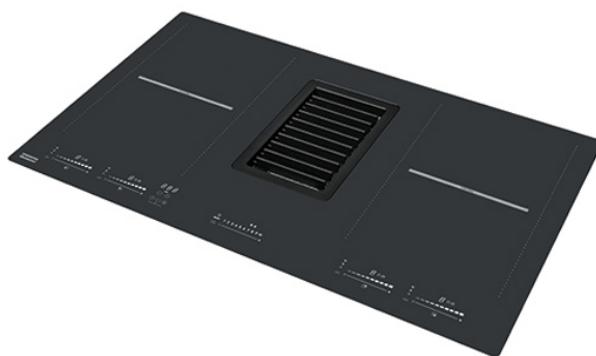

FRANKE FMY 839 Mythos Επαγωγική Εστία με Ενσωματωμένο Απορροφητήρα

SKU: IT48097

€2,500.00

Specifications

Χαρακτηριστικά Εστίας

- Μπορούν να χρησιμοποιηθούν ταυτόχρονα 4 χρονοδιακόπτες
- Λειτουργία stop & go
- Σύστημα ασφάλειας παιδιών
- Εγκατάσταση κανονική και filotop
- Επίπεδα λειτουργίας 9
- Πλήκτρα slide Control
- Ισχύς: 2100 Watt | Booster 3700 Watt (ζώνη Flexi 3700Watt)
- Ζώνες: 4 | 2 ή 4 Flex Ζώνες
- Διαστάσεις κάθε ζώνης: 220x180mm

Χαρακτηριστικά Απορροφητήρα

- Πλήκτρα slide Control
- Απορροφητικότητα: m³/h max (IEC 61591) 450 | m³/h intention (IEC 61591) 695
- Επίπεδο θορύβου: 66 dbA
- Φίλτρα: Κασέτα αλουμινίου
- Αυτόματη ενεργοποίηση απορροφητήρα κατά την ενεργοποίηση της εστίας

Διαστάσεις Εντοιχισμού

- Άνοιγμα Πάγκου: 795.4 x 481.4 mm
- Διαστάσεις: 830 x 520mm