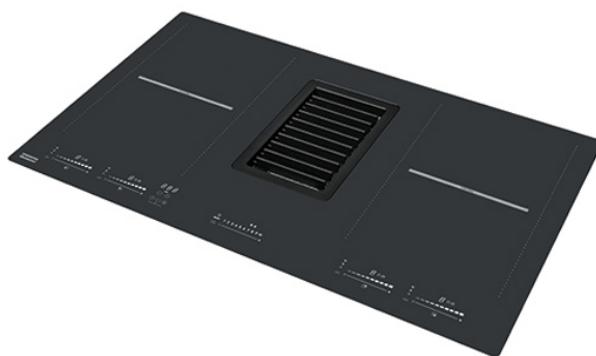

# FRANKE FMY 839 Mythos Επαγωγική Εστία με Ενσωματωμένο Απορροφητήρα

SKU: IT48097

**€2,500.00**

### Χαρακτηριστικά Εστίας

- Μπορούν να χρησιμοποιηθούν ταυτόχρονα 4 χρονοδιακόπτες
- Λειτουργία stop & go
- Σύστημα ασφάλειας παιδιών
- Εγκατάσταση κανονική και filotop
- Επίπεδα λειτουργίας 9
- Πλήκτρα slide Control
- Ισχύς: 2100 Watt | Booster 3700 Watt (ζώνη Flexi 3700Watt)
- Ζώνες: 4 | 2 ή 4 Flex Ζώνες
- Διαστάσεις κάθε ζώνης: 220x180mm

### Χαρακτηριστικά Απορροφητήρα

- Πλήκτρα slide Control
- Απορροφητικότητα: m3/h max (IEC 61591) 450 | m3/h intention (IEC 61591) 695
- Επίπεδο θορύβου: 66 dbA
- Φίλτρα: Κασέτα αλουμινίου
- Αυτόματη ενεργοποίηση απορροφητήρα κατά την ενεργοποίηση της εστίας