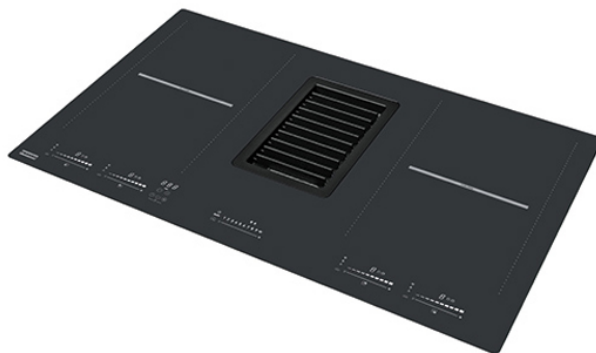

FRANKE FMY 839 Mythos Επαγωγική Εστία με Ενσωματωμένο Απορροφητήρα

SKU: IT48097

€2,500.00

Specifications

Χαρακτηριστικά Εστίας

- Μπορούν να χρησιμοποιηθούν ταυτόχρονα 4 χρονοδιακόπτες
- Λειτουργία stop & go
- Σύστημα ασφάλειας παιδιών
- Εγκατάσταση κανονική και filotop
- Επίπεδα λειτουργίας 9
- Πλήκτρα slide Control
- Ισχύς: 2100 Watt | Booster 3700 Watt (ζώνη Flexi 3700Watt)
- Ζώνες: 4 | 2 ή 4 Flex Ζώνες
- Διαστάσεις κάθε ζώνης: 220x180mm

Χαρακτηριστικά Απορροφητήρα

- Πλήκτρα slide Control
- Απορροφητικότητα: m³/h max (IEC 61591) 450 | m³/h intention (IEC 61591) 695
- Επίπεδο θορύβου: 66 dbA
- Φίλτρα: Κασέτα αλουμινίου
- Αυτόματη ενεργοποίηση απορροφητήρα κατά την ενεργοποίηση της εστίας

Διαστάσεις Εντοιχισμού

- Άνοιγμα Πάγκου: 795.4 x 481.4 mm
- Διαστάσεις: 830 x 520mm