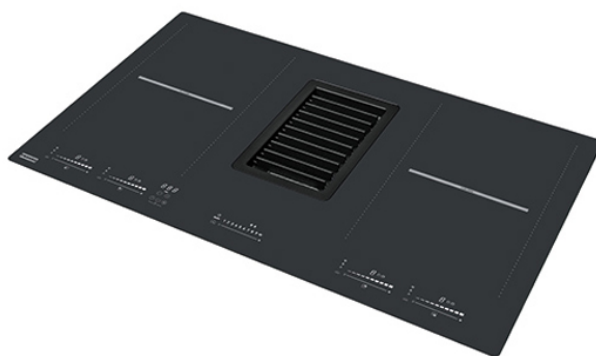

FRANKE FMY 839 Mythos Επαγωγική Εστία με Ενσωματωμένο Απορροφητήρα

SKU: IT48097

€2,500.00

Specifications

Χαρακτηριστικά Εστίας

- Μπορούν να χρησιμοποιηθούν ταυτόχρονα 4 χρονοδιακόπτες
- Λειτουργία stop & go
- Σύστημα ασφάλειας παιδιών
- Εγκατάσταση κανονική και filotop
- Επίπεδα λειτουργίας 9
- Πλήκτρα slide Control
- Ισχύς: 2100 Watt | Booster 3700 Watt (ζώνη Flexi 3700Watt)
- Ζώνες: 4 | 2 ή 4 Flex Ζώνες
- Διαστάσεις κάθε ζώνης: 220x180mm

Χαρακτηριστικά Απορροφητήρα

- Πλήκτρα slide Control
- Απορροφητικότητα: m3/h max (IEC 61591) 450 | m3/h intention (IEC 61591) 695
- Επίπεδο θορύβου: 66 dbA
- Φίλτρα: Κασέτα αλουμινίου
- Αυτόματη ενεργοποίηση απορροφητήρα κατά την ενεργοποίηση της εστίας

Διαστάσεις Εντοιχισμού

- Άνοιγμα Πάγκου: 795.4 x 481.4 mm
- Διαστάσεις: 830 x 520mm