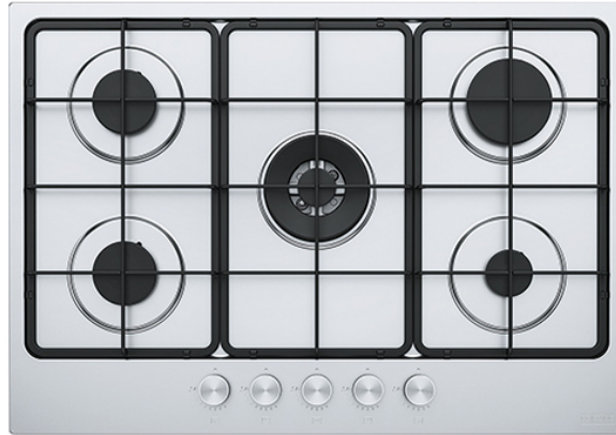

FRANKE FHSM 755 4G DC XS Εστία

SKU: IT55282

€359.00

Specifications

Τεχνικά Χαρακτηριστικά

- Τύπος: Εστία Υγραερίου
- Ζώνες: 5
- 1 x Βοηθτικός Καυστήρας μέχρι 1000 Watt
- 2 x Ημι ταχείς Καυστήρες μέχρι 1750 Watt
- 1 x Ταχείς Καυστήρας 3000 Watt
- 1 x Καυστήρας διπλής κορώνας 3300 Watt

Γενικά Χαρακτηριστικά

- Σχάρες: Επισμαλτωμένες
- Βαλβίδα ασφαλείας σε περίπτωση απώλειας φλόγας
- Ηλεκτρική Ανάφλεξη

Διαστάσεις

- Διαστάσεις(ΠxΒ): 73x51 cm

- Διαστάσεις εντοιχισμού: 56x48 cm