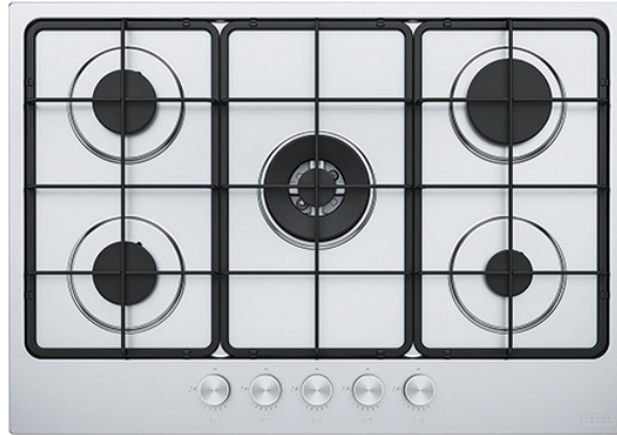

# FRANKE FHSM 755 4G DC XS Εστία

SKU: IT55282

**€359.00**

### Τεχνικά Χαρακτηριστικά

- Τύπος: Εστία Υγραερίου
- Ζώνες: 5
- 1 x Βοηθικός Καυστήρας μέχρι 1000 Watt
- 2 x Ημι ταχείς Καυστήρες μέχρι 1750 Watt
- 1 x Ταχείς Καυστήρας 3000 Watt
- 1 x Καυστήρας διπλής κορώνας 3300 Watt

### Γενικά Χαρακτηριστικά

- Σχάρες: Επισμαλτωμένες
- Βαλβίδα ασφαλείας σε περίπτωση απώλειας φλόγας
- Ηλεκτρική Ανάφλεξη