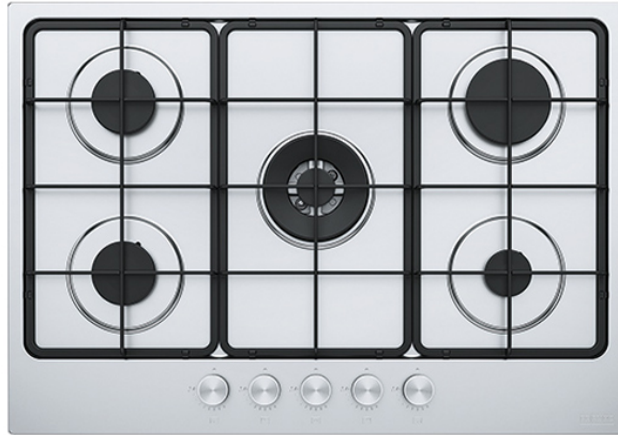

FRANKE FHSM 755 4G DC XS Εστία

SKU: IT55282

€359.00

Specifications

Τεχνικά Χαρακτηριστικά

- Τύπος: Εστία Υγραερίου
- Ζώνες: 5
- 1 x Βοηθικός Καυστήρας μέχρι 1000 Watt
- 2 x Ημι ταχείς Καυστήρες μέχρι 1750 Watt
- 1 x Ταχείς Καυστήρας 3000 Watt
- 1 x Καυστήρας διπλής κορώνας 3300 Watt

Γενικά Χαρακτηριστικά

- Σχάρες: Επισμαλτωμένες
- Βαλβίδα ασφαλείας σε περίπτωση απώλειας φλόγας
- Ηλεκτρική Ανάφλεξη

Διαστάσεις

- Διαστάσεις(ΠxΒ): 73x51 cm

- Διαστάσεις εντοιχισμού: 56x48 cm