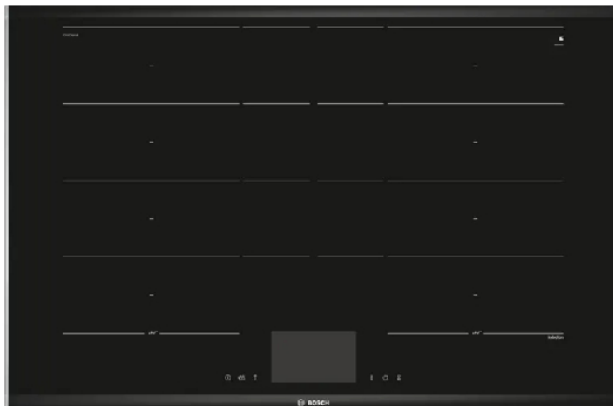

BOSCH PXY875KW1E Επαγωγική Εστία

SKU: IT63599

€1,699.00

Specifications

Τεχνολογιές

- Οθόνη αφής TFT: εύκολη πλοήγηση με καθαρό κείμενο και ζωντανά χρώματα
- Extended FlexZone: μέγιστος χώρος στην εστία σου για μεγάλα μαγειρικά σκεύη
- PerfectCook: Ο αισθητήρας που μπορείς να ρυθμίσεις, αποτρέπει το υπερβολικό ψήσιμο και τον βρασμό ελέγχοντας με ακρίβεια τη θερμοκρασία μαγειρέματος
- Home Connect: Συνδεδεμένες οικιακές συσκευές για μια ευκολότερη καθημερινότητα
- ComfortProfil: Κομψή, ελκυστική σχεδίαση με λοξότμητη πρόσοψη και μεταλλικές λωρίδες στο πλάι

Τεχνικά Χαρακτηριστικά

- Τύπος: Επαγωγική εστία
- Ζώνες: 4
- Βαθμίδες ισχύος: ακριβής προσαρμογή της θερμότητας σε 17 επίπεδα

- Συνολική ισχύς: 4.8 KW
- Μπροστά αριστερά: 23 cm, 20 cm, 2.2 KW (μέγιστη ισχύς 3.7 KW)
- Πίσω αριστερά: 23 cm, 20 cm, 2.2 KW (μέγιστη ισχύς 3.7 KW)
- Πίσω δεξιά: 23 cm, 20 cm, 2.2 KW (μέγιστη ισχύς 3.7 KW)
- Μπροστά δεξιά: 23 cm, 20 cm, 2.2 KW (μέγιστη ισχύς 3.7 KW)

Γενικά Χαρακτηριστικά

- Λειτουργία PowerBoost για όλες τις ζώνες
- Λειτουργία QuickStart: κατά την ενεργοποίηση, η εστία επιλέγει αυτόματα την κατάλληλη ζώνη μαγειρέματος για τα μαγειρικά σκεύη
- Λειτουργία ReStart: σε περίπτωση ακούσιας απενεργοποίησης, αυτή η λειτουργία επαναφέρει όλες τις προηγούμενες ρυθμίσεις ενεργοποιώντας ξανά την εστία εντός 4 δευτερολέπτων
- PanBoost: Θερμαίνει τα τηγάνια γρηγορότερα από το υψηλότερο τυπικό επίπεδο ενώ προστατεύει την επίστρωση της λεκάνης
- 2 Βαθμίδες ένδειξης υπολοίπου θερμότητας για κάθε ζώνη (H/h)
- Ρυθμίσεις μεταβλητής ισχύος 17 βημάτων για κάθε ζώνη: Ρύθμισε τη θέρμανση με 17 επίπεδα ισχύος (9 κύρια επίπεδα και 8 ενδιάμεσα επίπεδα)
- Κεντρικός διακόπτης με λειτουργία Stop
- Αυτόματη απενεργοποίηση ασφαλείας
- Δυνατότητα εξατομίκευσης ισχύος

Διαστάσεις

- Διαστάσεις συσκευής (ΥxΠxB) : 52.7x91.6x5.1 cm
- Μέγιστο ύψος εγκατάστασης: 50 cm
- Μέγιστο πλάτος για εγκατάσταση: 78cm
- Ελάχιστο ύψος τοποθέτησης: 49 cm
- Ελάχιστο πλάτος τοποθέτησης: 75 cm
- Βάθος τοποθέτησης: 5,1 cm