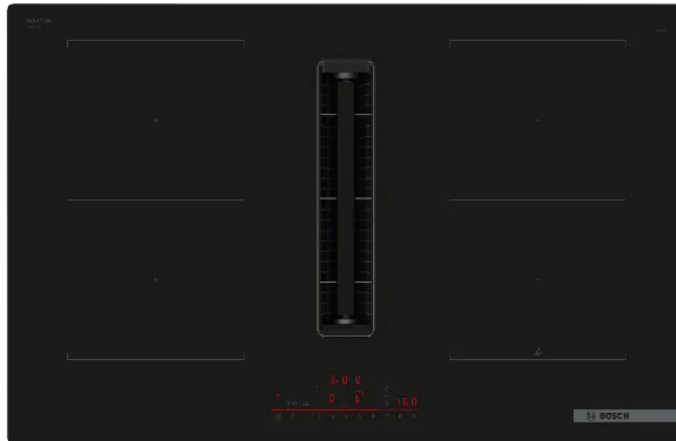

BOSCH PVQ811H26E Επαγωγική Εστία με Ενσωματωμένο Απορροφητήρα, Μαύρο

SKU: IT66768

€2,299.00

Specifications

Τεχνικά Χαρακτηριστικά

- Ενεργειακή Κλάση: B
- Ισχύς: 7400 Watt
- Μήκος καλωδίου ηλεκτρικής παροχής: 110.0 cm
- Ζώνες: 4 x Επαγωγικές Ζώνες
- Μέγιστη εξαγωγή αέρα: 500 m³ / ώρα
- Εντατική βαθμίδα με εξαγωγή αέρα: 622 m³/ ώρα
- Μέγιστη απόδοση επανακυκλοφορίας αέρα: 487 m³/ ώρα
- Ισχύς λειτουργίας με 4 Ζώνες: 4 x 2,2 (3,7) kW
- Επίπεδο θορύβου: 69 dB(A) με 1 pW