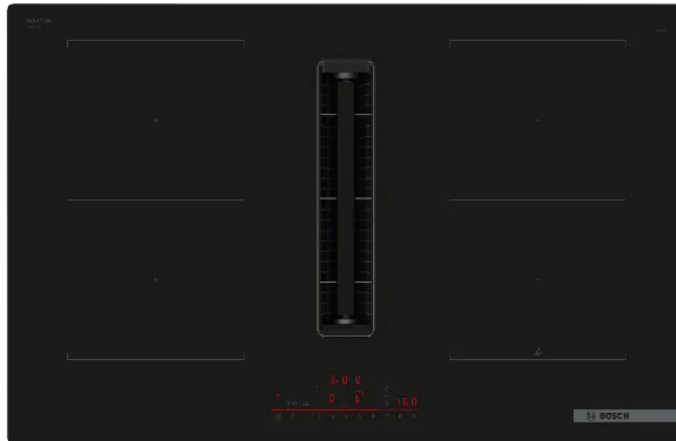

BOSCH PVQ811H26E Επαγωγική Εστία με Ενσωματωμένο Απορροφητήρα, Μαύρο

SKU: IT66768

€2,299.00

Specifications

Τεχνικά Χαρακτηριστικά

- Ενεργειακή Κλάση: B
- Ισχύς: 7400 Watt
- Μήκος καλωδίου ηλεκτρικής παροχής: 110.0 cm
- Ζώνες: 4 x Επαγωγικές Ζώνες
- Μέγιστη εξαγωγή αέρα: 500 m³ / ώρα
- Εντατική βαθμίδα με εξαγωγή αέρα: 622 m³/ ώρα
- Μέγιστη απόδοση επανακυκλοφορίας αέρα: 487 m³/ ώρα
- Ισχύς λειτουργίας με 4 Ζώνες: 4 x 2,2 (3,7) kW
- Επίπεδο θορύβου: 69 dB(A) με 1 pW

- Κατανάλωση ενέργειας της εστίας: 185,0 Wh/kg

Γενικά Χαρακτηριστικά

- DirectSelect: Επιλέξτε άμεσα την επιθυμητή ζώνη μαγειρέματος, τη θερμότητα και άλλες επιπλέον λειτουργίες
- PerfectFry Plus: παρακολουθεί συνεχώς τη θερμοκρασία στο τηγάνι σου, για να αποτρέψει το φαγητό σου από το κάψιμο
- Εάν απενεργοποιήσεις την εστία, αποθηκεύεται η τελευταία επιλεγμένη ρύθμιση για μικρό χρονικό διάστημα
- Χρονοδιακόπτης με λειτουργία απενεργοποίησης: Απενεργοποιεί την αντιστοιχισμένη ζώνη μαγειρέματος μετά τον καθορισμένο χρόνο
- Κλείδωμα ασφαλείας για παιδιά
- Αισθητήρας τηγανίσματος, ο βοηθός σου στο τηγάνισμα: ανακάλυψε και ρύθμισε την κατάλληλη θερμοκρασία απευθείας από τις εφαρμογές με συνταγές ή από την Alexa
- Εύκολα αποσπώμενο και εύκολο καθάρισμα φίλτρο λίπους και μονάδα συλλέκτη υγρών
- Η συσκευή πρέπει να είναι ελεύθερα προσβάσιμη από κάτω (δηλαδή για πρόσβαση στον κάτω συλλέκτη ασφαλείας υγρών)
- Αυτόματη ενεργοποίηση του συστήματος εξαερισμού όταν χρησιμοποιείται ζώνη μαγειρέματος
- Λειτουργία AutoOn: ο απορροφητήρας ενεργοποιείται αυτόματα, μόλις ζεσταθεί η εστία
- Ενσωματωμένη μονάδα εξαερισμού: σύστημα που διώχνει τις μυρωδιές από το μαγείρεμα και τους υδρατμούς
- Ανεμιστήρας υψηλής απόδοσης, χαμηλού θορύβου με τεχνολογία BLDC με ενεργειακή απόδοση

Διαστάσεις

- Διαστάσεις (ΠxΒ): 80.2 x 52.2 cm
- Διαστάσεις εντοιχισμού (ΥxΠxΒ): 49x75x49 cm
- Βάθος για εγκατάσταση: 22.3 cm