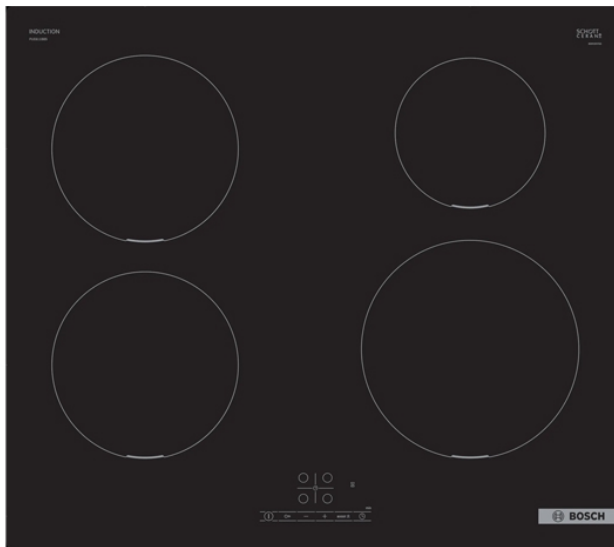

BOSCH PUE611BB5E Επαγωγική Εστία

SKU: IT58764

€599.00

Specifications

Τεχνικά Χαρακτηριστικά

- Τύπος: Επαγωγική εστία
- Ζώνες: 4
- Βαθμίδες ισχύος: ακριβής προσαρμογή της θερμότητας σε 17 επίπεδα (9 κύρια επίπεδα και 8 ενδιάμεσα επίπεδα)
- Συνολική ισχύς: 4.6 kWatt
- Μπροστά αριστερά : 180 mm, 1.8 kWatt
- Πίσω αριστερά : 180 mm, 1.8 kWatt
- Πίσω δεξιά: 145 mm , 1.4 kWatt
- Μπροστά δεξιά: 210 mm, 2.2 kWatt

Γενικά Χαρακτηριστικά

- Λειτουργία PowerBoost για όλες τις ζώνες
- Λειτουργία QuickStart: κατά την ενεργοποίηση, η εστία επιλέγει αυτόματα την

κατάλληλη ζώνη μαγειρέματος για τα μαγειρικά σκεύη

- Λειτουργία ReStart
- On device: ηχητική προειδοποίηση όταν τελειώσει ο χρόνος που έχεις ορίσει
- 2 Βαθμίδες ένδειξης υπολοίπου θερμότητας για κάθε ζώνη (H/h)
- Κλείδωμα ασφαλείας για παιδιά
- Κεντρικός διακόπτης με λειτουργία Stop
- Αυτόματη απενεργοποίηση ασφαλείας
- Δυνατότητα εξατομίκευσης ισχύος

Διαστάσεις

- Διαστάσεις συσκευής (ΥxΠxB): 5.1x59.2x52.2 cm
- Διαστάσεις εντοιχισμού (ΥxΠxB): 5.1x56x 49-50 cm