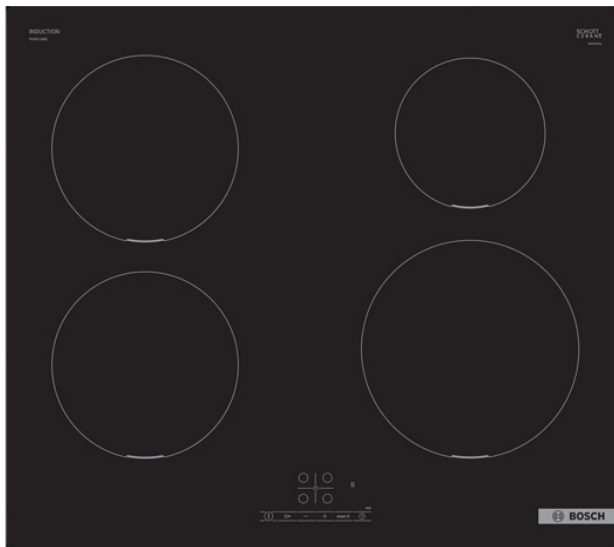

BOSCH PUE611BB5E Επαγωγική Εστία

SKU: IT58764

€329.00

Specifications

Τεχνικά Χαρακτηριστικά

- Τύπος: Επαγωγική εστία
- Ζώνες: 4
- Βαθμίδες ισχύος: ακριβής προσαρμογή της θερμότητας σε 17 επίπεδα (9 κύρια επίπεδα και 8 ενδιάμεσα επίπεδα)
- Συνολική ισχύς: 4.6 kWatt
- Μπροστά αριστερά : 180 mm, 1.8 kWatt
- Πίσω αριστερά : 180 mm, 1.8 kWatt
- Πίσω δεξιά: 145 mm , 1.4 kWatt
- Μπροστά δεξιά: 210 mm, 2.2 kWatt

Γενικά Χαρακτηριστικά

- Λειτουργία PowerBoost για όλες τις ζώνες
- Λειτουργία QuickStart: κατά την ενεργοποίηση, η εστία επιλέγει αυτόματα την

κατάλληλη ζώνη μαγειρέματος για τα μαγειρικά σκεύη

- Λειτουργία ReStart
- On device: ηχητική προειδοποίηση όταν τελειώσει ο χρόνος που έχεις ορίσει
- 2 Βαθμίδες ένδειξης υπολοίπου θερμότητας για κάθε ζώνη (H/h)
- Κλείδωμα ασφαλείας για παιδιά
- Κεντρικός διακόπτης με λειτουργία Stop
- Αυτόματη απενεργοποίηση ασφαλείας
- Δυνατότητα εξατομίκευσης ισχύος

Διαστάσεις

- Διαστάσεις συσκευής (ΥxΠxB): 5.1x59.2x52.2 cm
- Διαστάσεις εντοιχισμού (ΥxΠxB): 5.1x56x 49-50 cm