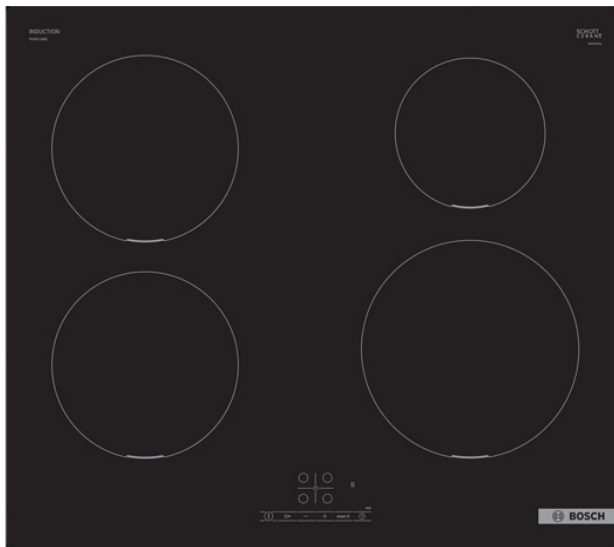

BOSCH PUE611BB5E Επαγωγική Εστία

SKU: IT58764

€599.00

Specifications

Τεχνικά Χαρακτηριστικά

- Τύπος: Επαγωγική εστία
- Ζώνες: 4
- Βαθμίδες ισχύος: ακριβής προσαρμογή της θερμότητας σε 17 επίπεδα (9 κύρια επίπεδα και 8 ενδιάμεσα επίπεδα)
- Συνολική ισχύς: 4.6 kWatt
- Μπροστά αριστερά : 180 mm, 1.8 kWatt
- Πίσω αριστερά : 180 mm, 1.8 kWatt
- Πίσω δεξιά: 145 mm , 1.4 kWatt
- Μπροστά δεξιά: 210 mm, 2.2 kWatt

Γενικά Χαρακτηριστικά

- Λειτουργία PowerBoost για όλες τις ζώνες
- Λειτουργία QuickStart: κατά την ενεργοποίηση, η εστία επιλέγει αυτόματα την