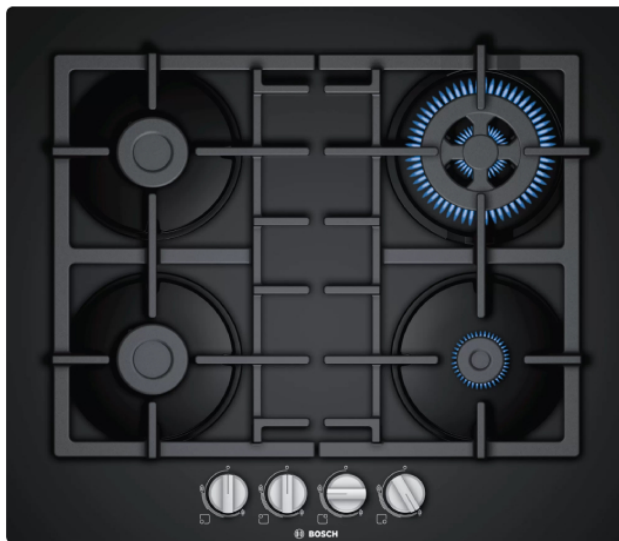

BOSCH PNH6B6B90 Εστία

SKU: IT53921

€449.00

Specifications

Τεχνικά Χαρακτηριστικά

- Τύπος Εστίας: Υγραερίου
- Ζώνες: 4
- Θερμική ισχύς εστιών: 1 x 1.0 KWatt, 1 x 3.3 KWatt, 2 x 1.75 KWatt
- Διαθέτει Καυστήρα WOK

Διαστάσεις

- Διαστάσεις (ΥxΠxB): 52x59x4.5 cm
- Διαστάσεις Εντοιχισμού (ΥxΠxB): 56-56.2x48x49.2x4.5 cm