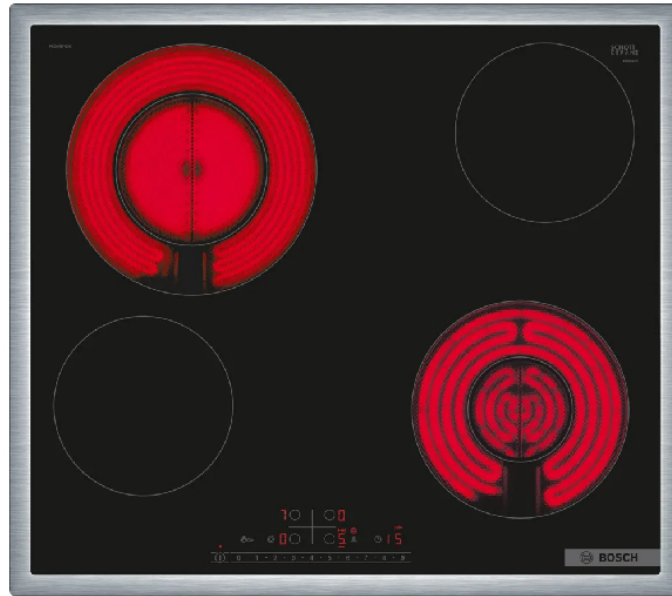

BOSCH PKG645FB2E Κεραμική Εστία

SKU: IT67021

€499.00

Specifications

Τεχνικά Χαρακτηριστικά

- Τύπος: Κεραμική Εστία
- Ζώνες: 4
- Βαθμίδες ισχύος: ακριβής προσαρμογή της θερμότητας σε 17 επίπεδα (9 κύρια επίπεδα και 8 ενδιάμεσα επίπεδα)
- Μπροστά αριστερά : 145 mm, 1.2 kWatt (μέγιστη ισχύς 1.6 kWatt)
- Πίσω αριστερά: 210 mm, 0.75 kWatt
- Πίσω δεξιά: 145 mm , 1.2 kWatt
- Μπροστά δεξιά: 80 mm, 180 mm, 0.4 kWatt (μέγιστη ισχύς 2.6 kWatt)

Γενικά Χαρακτηριστικά

- Χειριστήριο DirectSelect: άμεσος έλεγχος της ισχύος της εστίας μέσω της ενσωματωμένης μπάρας αφής
- Διπλή ζώνη μαγειρέματος: χρησιμοποίησε σκεύη οποιουδήποτε μεγέθους σε

εξυπηρετεί στις ζώνες μαγειρέματος με δυνατότητα επέκτασης

- Λειτουργία PowerBoost, Front left: το νερό βράζει πιο γρήγορα χρησιμοποιώντας 20% περισσότερη ενέργεια από το υψηλότερο μέσο επίπεδο
- Λειτουργία ReStart: εάν η εστία απενεργοποιηθεί κατα λάθος, μπορεί να επαναφέρει όλες τις προηγούμενες ρυθμίσεις της εάν την ενεργοποιήσεις ξανά στα επόμενα 4 δευτερόλεπτα
- Λειτουργία Alarm με ρυθμιζόμενη διάρκεια προειδοποίησης
- Χρονοδιακόπτης απενεργοποίησης για κάθε ζώνη μαγειρέματος
- Λειτουργία προστασίας σκουπίσματος
- Αυτόματη απενεργοποίηση ασφαλείας
- Κλείδωμα ασφαλείας για παιδιά
- Κεντρικός διακόπτης με λειτουργία Stop
- 2 Βαθμίδες ένδειξης υπολοίπου θερμότητας για κάθε ζώνη (H/h): δείχνει ποιες ζώνες μαγειρικής είναι ακόμα καυτές ή ζεστές
- Δυνατότητα απεικόνισης της κατανάλωσης ενέργειας
- Λάμπα ένδειξης λειτουργίας: δείχνει εάν η εστία θερμαίνεται

Διαστάσεις

- Διαστάσεις συσκευής (ΥxΠxB): 4.8 x 58.3 x 51.3 cm
- Διαστάσεις εντοιχισμού (ΥxΠxB): 4.8 x 56 x 50 cm