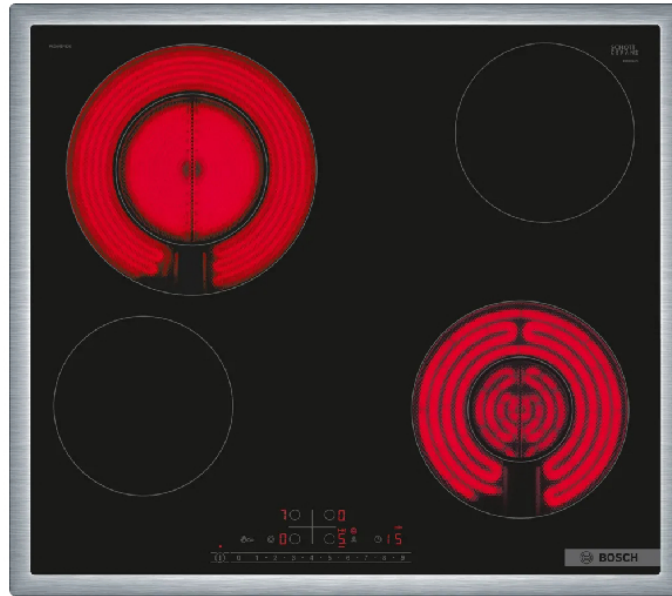

BOSCH PKG645FB2E Κεραμική Εστία

SKU: IT67021

€299.00

Specifications

Τεχνικά Χαρακτηριστικά

- Τύπος: Κεραμική Εστία
- Ζώνες: 4
- Βαθμίδες ισχύος: ακριβής προσαρμογή της θερμότητας σε 17 επίπεδα (9 κύρια επίπεδα και 8 ενδιάμεσα επίπεδα)
- Μπροστά αριστερά : 145 mm, 1.2 kWatt (μέγιστη ισχύς 1.6 kWatt)
- Πίσω αριστερά: 210 mm, 0.75 kWatt
- Πίσω δεξιά: 145 mm , 1.2 kWatt
- Μπροστά δεξιά: 80 mm, 180 mm, 0.4 kWatt (μέγιστη ισχύς 2.6 kWatt)

Γενικά Χαρακτηριστικά

- Χειριστήριο DirectSelect: άμεσος έλεγχος της ισχύος της εστίας μέσω της ενσωματωμένης μπάρας αφής
- Διπλή ζώνη μαγειρέματος: χρησιμοποίησε σκεύη οποιουδήποτε μεγέθους σε

εξυπηρετεί στις ζώνες μαγειρέματος με δυνατότητα επέκτασης

- Λειτουργία PowerBoost, Front left: το νερό βράζει πιο γρήγορα χρησιμοποιώντας 20% περισσότερη ενέργεια από το υψηλότερο μέσο επίπεδο
- Λειτουργία ReStart: εάν η εστία απενεργοποιηθεί κατα λάθος, μπορεί να επαναφέρει όλες τις προηγούμενες ρυθμίσεις της εάν την ενεργοποιήσεις ξανά στα επόμενα 4 δευτερόλεπτα
- Λειτουργία Alarm με ρυθμιζόμενη διάρκεια προειδοποίησης
- Χρονοδιακόπτης απενεργοποίησης για κάθε ζώνη μαγειρέματος
- Λειτουργία προστασίας σκουπίσματος
- Αυτόματη απενεργοποίηση ασφαλείας
- Κλείδωμα ασφαλείας για παιδιά
- Κεντρικός διακόπτης με λειτουργία Stop
- 2 Βαθμίδες ένδειξης υπολοίπου θερμότητας για κάθε ζώνη (H/h): δείχνει ποιες ζώνες μαγειρικής είναι ακόμα καυτές ή ζεστές
- Δυνατότητα απεικόνισης της κατανάλωσης ενέργειας
- Λάμπα ένδειξης λειτουργίας: δείχνει εάν η εστία θερμαίνεται

Διαστάσεις

- Διαστάσεις συσκευής (ΥxΠxB): 4.8 x 58.3 x 51.3 cm
- Διαστάσεις εντοιχισμού (ΥxΠxB): 4.8 x 56 x 50 cm