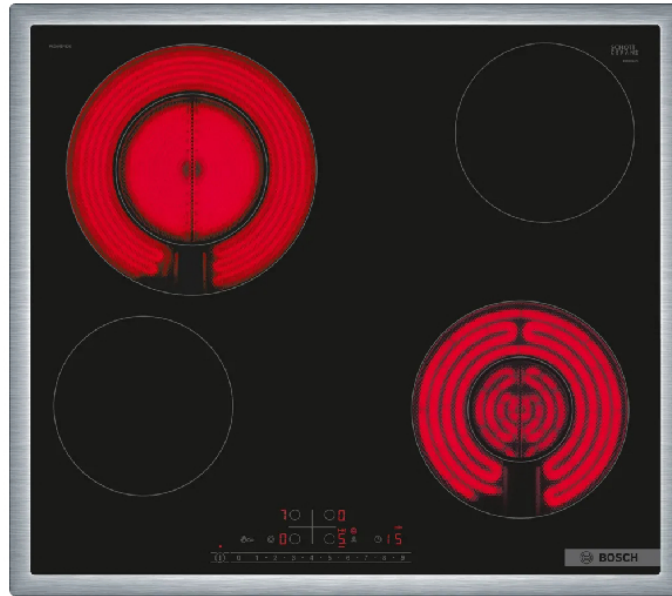

BOSCH PKG645FB2E Κεραμική Εστία

SKU: IT67021

€369.00

Specifications

Τεχνικά Χαρακτηριστικά

- Τύπος: Κεραμική Εστία
- Ζώνες: 4
- Βαθμίδες ισχύος: ακριβής προσαρμογή της θερμότητας σε 17 επίπεδα (9 κύρια επίπεδα και 8 ενδιάμεσα επίπεδα)
- Μπροστά αριστερά : 145 mm, 1.2 kWatt (μέγιστη ισχύς 1.6 kWatt)
- Πίσω αριστερά: 210 mm, 0.75 kWatt
- Πίσω δεξιά: 145 mm , 1.2 kWatt
- Μπροστά δεξιά: 80 mm, 180 mm, 0.4 kWatt (μέγιστη ισχύς 2.6 kWatt)

Γενικά Χαρακτηριστικά

- Χειριστήριο DirectSelect: άμεσος έλεγχος της ισχύος της εστίας μέσω της ενσωματωμένης μπάρας αφής
- Διπλή ζώνη μαγειρέματος: χρησιμοποίησε σκεύη οποιουδήποτε μεγέθους σε

εξυπηρετεί στις ζώνες μαγειρέματος με δυνατότητα επέκτασης

- Λειτουργία PowerBoost, Front left: το νερό βράζει πιο γρήγορα χρησιμοποιώντας 20% περισσότερη ενέργεια από το υψηλότερο μέσο επίπεδο
- Λειτουργία ReStart: εάν η εστία απενεργοποιηθεί κατα λάθος, μπορεί να επαναφέρει όλες τις προηγούμενες ρυθμίσεις της εάν την ενεργοποιήσεις ξανά στα επόμενα 4 δευτερόλεπτα
- Λειτουργία Alarm με ρυθμιζόμενη διάρκεια προειδοποίησης
- Χρονοδιακόπτης απενεργοποίησης για κάθε ζώνη μαγειρέματος
- Λειτουργία προστασίας σκουπίσματος
- Αυτόματη απενεργοποίηση ασφαλείας
- Κλείδωμα ασφαλείας για παιδιά
- Κεντρικός διακόπτης με λειτουργία Stop
- 2 Βαθμίδες ένδειξης υπολοίπου θερμότητας για κάθε ζώνη (H/h): δείχνει ποιες ζώνες μαγειρικής είναι ακόμα καυτές ή ζεστές
- Δυνατότητα απεικόνισης της κατανάλωσης ενέργειας
- Λάμπα ένδειξης λειτουργίας: δείχνει εάν η εστία θερμαίνεται

Διαστάσεις

- Διαστάσεις συσκευής (ΥxΠxB): 4.8 x 58.3 x 51.3 cm
- Διαστάσεις εντοιχισμού (ΥxΠxB): 4.8 x 56 x 50 cm