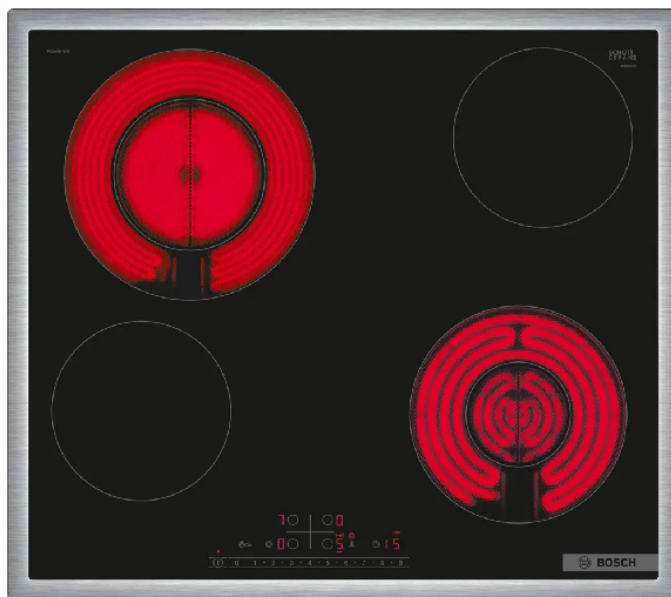

BOSCH PKG645FB2E Κεραμική Εστία

SKU: IT67021

€369.00

Specifications

Τεχνικά Χαρακτηριστικά

- Τύπος: Κεραμική Εστία
- Ζώνες: 4
- Βαθμίδες ισχύος: ακριβής προσαρμογή της θερμότητας σε 17 επίπεδα (9 κύρια επίπεδα και 8 ενδιάμεσα επίπεδα)
- Μπροστά αριστερά : 145 mm, 1.2 kWatt (μέγιστη ισχύς 1.6 kWatt)
- Πίσω αριστερά: 210 mm, 0.75 kWatt
- Πίσω δεξιά: 145 mm , 1.2 kWatt
- Μπροστά δεξιά: 80 mm, 180 mm, 0.4 kWatt (μέγιστη ισχύς 2.6 kWatt)

Γενικά Χαρακτηριστικά

- Χειριστήριο DirectSelect: άμεσος έλεγχος της ισχύος της εστίας μέσω της ενσωματωμένης μπάρας αφής
- Διπλή ζώνη μαγειρέματος: χρησιμοποίησε σκεύη οποιουδήποτε μεγέθους σε

εξυπηρετεί στις ζώνες μαγειρέματος με δυνατότητα επέκτασης

- Λειτουργία PowerBoost, Front left: το νερό βράζει πιο γρήγορα χρησιμοποιώντας 20% περισσότερη ενέργεια από το υψηλότερο μέσο επίπεδο
- Λειτουργία ReStart: εάν η εστία απενεργοποιηθεί κατα λάθος, μπορεί να επαναφέρει όλες τις προηγούμενες ρυθμίσεις της εάν την ενεργοποιήσεις ξανά στα επόμενα 4 δευτερόλεπτα
- Λειτουργία Alarm με ρυθμιζόμενη διάρκεια προειδοποίησης
- Χρονοδιακόπτης απενεργοποίησης για κάθε ζώνη μαγειρέματος
- Λειτουργία προστασίας σκουπίσματος
- Αυτόματη απενεργοποίηση ασφαλείας
- Κλείδωμα ασφαλείας για παιδιά
- Κεντρικός διακόπτης με λειτουργία Stop
- 2 Βαθμίδες ένδειξης υπολοίπου θερμότητας για κάθε ζώνη (H/h): δείχνει ποιες ζώνες μαγειρικής είναι ακόμα καυτές ή ζεστές
- Δυνατότητα απεικόνισης της κατανάλωσης ενέργειας
- Λάμπα ένδειξης λειτουργίας: δείχνει εάν η εστία θερμαίνεται

Διαστάσεις

- Διαστάσεις συσκευής (ΥxΠxB): 4.8 x 58.3 x 51.3 cm
- Διαστάσεις εντοιχισμού (ΥxΠxB): 4.8 x 56 x 50 cm