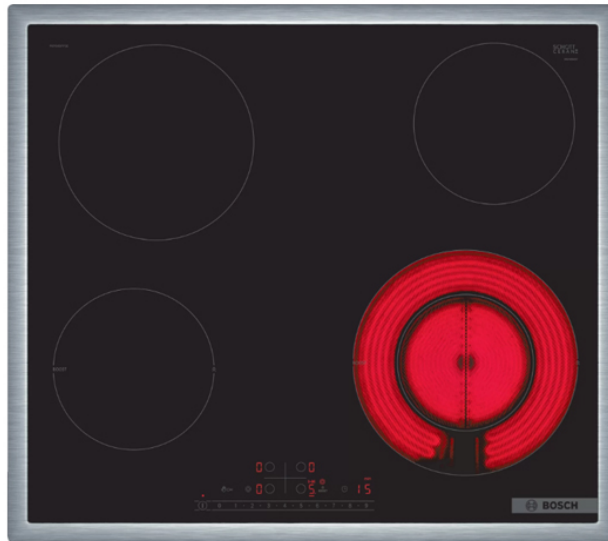

BOSCH PKF645FP3E Κεραμική Εστία

SKU: IT58566

€449.00

Specifications

Τεχνικά Χαρακτηριστικά

- Τύπος: Κεραμική Εστία
- Ζώνες: 4
- Βαθμίδες ισχύος: ακριβής προσαρμογή της θερμότητας σε 17 επίπεδα (9 κύρια επίπεδα και 8 ενδιάμεσα επίπεδα)
- Μπροστά αριστερά : 145 mm, 1.2 kWatt (μέγιστη ισχύς 1.6 kWatt)
- Πίσω αριστερά: 180 mm, 2 kWatt
- Πίσω δεξιά: 145 mm , 1.2 kWatt
- Μπροστά δεξιά: 120 mm, 210 mm, 0.8 kWatt (μέγιστη ισχύς 2.6 kWatt)

Γενικά Χαρακτηριστικά

- Χειριστήριο DirectSelect 1.0: άμεσος έλεγχος της ισχύος της εστίας μέσω της ενσωματωμένης μπάρας αφής
- Διπλή ζώνη μαγειρέματος: χρησιμοποίησε σκεύη οποιουδήποτε μεγέθους σε

εξυπηρετεί στις ζώνες μαγειρέματος με δυνατότητα επέκτασης

- Λειτουργία PowerBoost, Front left: το νερό βράζει πιο γρήγορα χρησιμοποιώντας 20% περισσότερη ενέργεια από το υψηλότερο μέσο επίπεδο
- Λειτουργία ReStart: εάν η εστία απενεργοποιηθεί κατα λάθος, μπορεί να επαναφέρει όλες τις προηγούμενες ρυθμίσεις της εάν την ενεργοποιήσεις ξανά στα επόμενα 4 δευτερόλεπτα
- Λειτουργία Alarm με ρυθμιζόμενη διάρκεια προειδοποίησης
- Χρονοδιακόπτης απενεργοποίησης για κάθε ζώνη μαγειρέματος
- Λειτουργία προστασίας σκουπίσματος
- Αυτόματη απενεργοποίηση ασφαλείας
- Κλείδωμα ασφαλείας για παιδιά
- Κεντρικός διακόπτης με λειτουργία Stop
- 2 Βαθμίδες ένδειξης υπολοίπου θερμότητας για κάθε ζώνη (H/h): δείχνει ποιες ζώνες μαγειρικής είναι ακόμα καυτές ή ζεστές
- Δυνατότητα απεικόνισης της κατανάλωσης ενέργειας
- Λάμπα ένδειξης λειτουργίας: δείχνει εάν η εστία θερμαίνεται

Διαστάσεις

- Διαστάσεις συσκευής (ΥxΠxB): 4.8x58.3x51.3 cm
- Διαστάσεις εντοιχισμού (ΥxΠxB): 4.8x56x50 cm