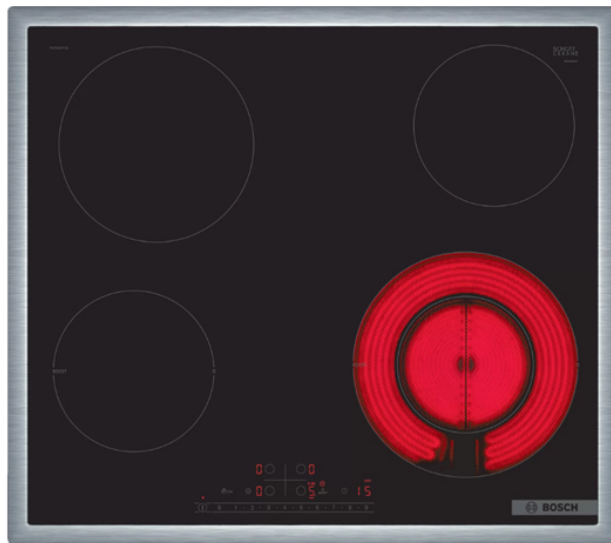

BOSCH PKF645FP3E Κεραμική Εστία

SKU: IT58566

€449.00

Specifications

Τεχνικά Χαρακτηριστικά

- Τύπος: Κεραμική Εστία
- Ζώνες: 4
- Βαθμίδες ισχύος: ακριβής προσαρμογή της θερμότητας σε 17 επίπεδα (9 κύρια επίπεδα και 8 ενδιάμεσα επίπεδα)
- Μπροστά αριστερά : 145 mm, 1.2 kWatt (μέγιστη ισχύς 1.6 kWatt)
- Πίσω αριστερά: 180 mm, 2 kWatt
- Πίσω δεξιά: 145 mm , 1.2 kWatt
- Μπροστά δεξιά: 120 mm, 210 mm, 0.8 kWatt (μέγιστη ισχύς 2.6 kWatt)

Γενικά Χαρακτηριστικά

- Χειριστήριο DirectSelect 1.0: άμεσος έλεγχος της ισχύος της εστίας μέσω της ενσωματωμένης μπάρας αφής
- Διπλή ζώνη μαγειρέματος: χρησιμοποίησε σκεύη οποιουδήποτε μεγέθους σε

εξυπηρετεί στις ζώνες μαγειρέματος με δυνατότητα επέκτασης

- Λειτουργία PowerBoost, Front left: το νερό βράζει πιο γρήγορα χρησιμοποιώντας 20% περισσότερη ενέργεια από το υψηλότερο μέσο επίπεδο
- Λειτουργία ReStart: εάν η εστία απενεργοποιηθεί κατα λάθος, μπορεί να επαναφέρει όλες τις προηγούμενες ρυθμίσεις της εάν την ενεργοποιήσεις ξανά στα επόμενα 4 δευτερόλεπτα
- Λειτουργία Alarm με ρυθμιζόμενη διάρκεια προειδοποίησης
- Χρονοδιακόπτης απενεργοποίησης για κάθε ζώνη μαγειρέματος
- Λειτουργία προστασίας σκουπίσματος
- Αυτόματη απενεργοποίηση ασφαλείας
- Κλείδωμα ασφαλείας για παιδιά
- Κεντρικός διακόπτης με λειτουργία Stop
- 2 Βαθμίδες ένδειξης υπολοίπου θερμότητας για κάθε ζώνη (H/h): δείχνει ποιες ζώνες μαγειρικής είναι ακόμα καυτές ή ζεστές
- Δυνατότητα απεικόνισης της κατανάλωσης ενέργειας
- Λάμπα ένδειξης λειτουργίας: δείχνει εάν η εστία θερμαίνεται

Διαστάσεις

- Διαστάσεις συσκευής (ΥxΠxB): 4.8x58.3x51.3 cm
- Διαστάσεις εντοιχισμού (ΥxΠxB): 4.8x56x50 cm