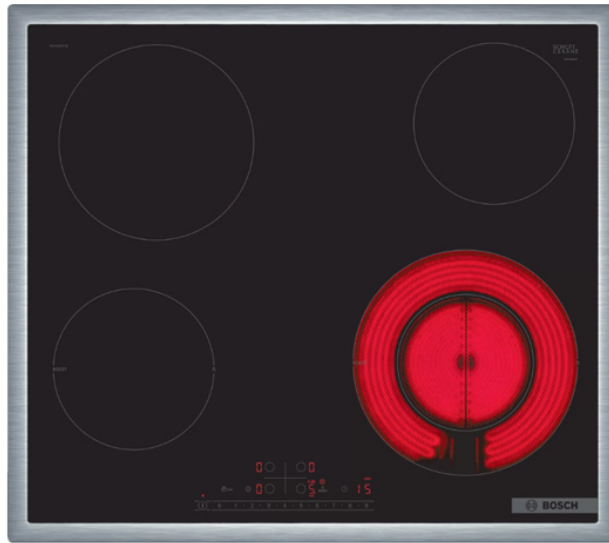

BOSCH PKF645FP3E Κεραμική Εστία

SKU: IT58566

€449.00

Specifications

Τεχνικά Χαρακτηριστικά

- Τύπος: Κεραμική Εστία
- Ζώνες: 4
- Βαθμίδες ισχύος: ακριβής προσαρμογή της θερμότητας σε 17 επίπεδα (9 κύρια επίπεδα και 8 ενδιάμεσα επίπεδα)
- Μπροστά αριστερά : 145 mm, 1.2 kWatt (μέγιστη ισχύς 1.6 kWatt)
- Πίσω αριστερά: 180 mm, 2 kWatt
- Πίσω δεξιά: 145 mm , 1.2 kWatt
- Μπροστά δεξιά: 120 mm, 210 mm, 0.8 kWatt (μέγιστη ισχύς 2.6 kWatt)

Γενικά Χαρακτηριστικά

- Χειριστήριο DirectSelect 1.0: άμεσος έλεγχος της ισχύος της εστίας μέσω της ενσωματωμένης μπάρας αφής
- Διπλή ζώνη μαγειρέματος: χρησιμοποίησε σκεύη οποιουδήποτε μεγέθους σε

εξυπηρετεί στις ζώνες μαγειρέματος με δυνατότητα επέκτασης

- Λειτουργία PowerBoost, Front left: το νερό βράζει πιο γρήγορα χρησιμοποιώντας 20% περισσότερη ενέργεια από το υψηλότερο μέσο επίπεδο
- Λειτουργία ReStart: εάν η εστία απενεργοποιηθεί κατα λάθος, μπορεί να επαναφέρει όλες τις προηγούμενες ρυθμίσεις της εάν την ενεργοποιήσεις ξανά στα επόμενα 4 δευτερόλεπτα
- Λειτουργία Alarm με ρυθμιζόμενη διάρκεια προειδοποίησης
- Χρονοδιακόπτης απενεργοποίησης για κάθε ζώνη μαγειρέματος
- Λειτουργία προστασίας σκουπίσματος
- Αυτόματη απενεργοποίηση ασφαλείας
- Κλείδωμα ασφαλείας για παιδιά
- Κεντρικός διακόπτης με λειτουργία Stop
- 2 Βαθμίδες ένδειξης υπολοίπου θερμότητας για κάθε ζώνη (H/h): δείχνει ποιες ζώνες μαγειρικής είναι ακόμα καυτές ή ζεστές
- Δυνατότητα απεικόνισης της κατανάλωσης ενέργειας
- Λάμπα ένδειξης λειτουργίας: δείχνει εάν η εστία θερμαίνεται

Διαστάσεις

- Διαστάσεις συσκευής (ΥxΠxB): 4.8x58.3x51.3 cm
- Διαστάσεις εντοιχισμού (ΥxΠxB): 4.8x56x50 cm