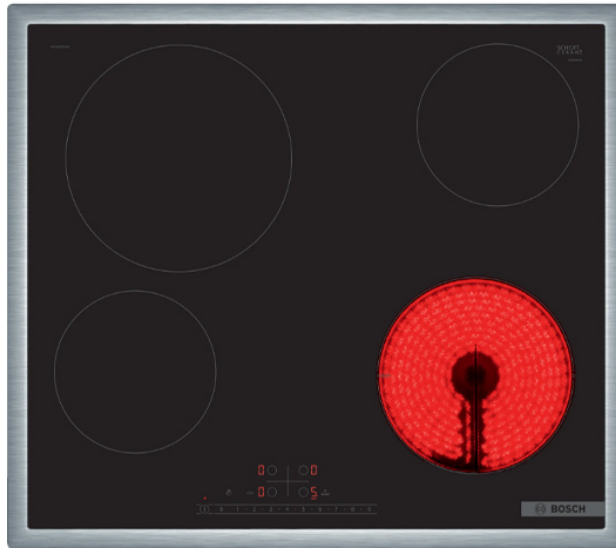

BOSCH PKE645FN2E Κεραμική Εστία

SKU: IT58546

€339.00

Specifications

Τεχνικά Χαρακτηριστικά

- Τύπος: Κεραμική Εστία
- Ζώνες: 4
- Βαθμίδες ισχύος: ακριβής προσαρμογή της θερμότητας σε 17 επίπεδα (9 κύρια επίπεδα και 8 ενδιάμεσα επίπεδα)
- Μπροστά αριστερά : 145 mm, 1.2 kWatt
- Πίσω αριστερά: 210 mm, 2.2 kWatt
- Πίσω δεξιά: 145 mm , 1.2 kWatt
- Μπροστά δεξιά: 180 mm, 2 kWatt (μέγιστη ισχύς 2.3 kWatt)

Γενικά Χαρακτηριστικά

- Χειριστήριο DirectSelect 1.0: άμεσος έλεγχος της ισχύος της εστίας μέσω της ενσωματωμένης μπάρας αφής
- Λειτουργία PowerBoost, Front left: το νερό βράζει πιο γρήγορα χρησιμοποιώντας

20% περισσότερη ενέργεια από το υψηλότερο μέσο επίπεδο

- Λειτουργία ReStart: εάν η εστία απενεργοποιηθεί κατα λάθος, μπορεί να επαναφέρει όλες τις προηγούμενες ρυθμίσεις της εάν την ενεργοποιήσεις ξανά στα επόμενα 4 δευτερόλεπτα
- Λειτουργία προστασίας σκουπίσματος
- Αυτόματη απενεργοποίηση ασφαλείας
- Κλείδωμα ασφαλείας για παιδιά
- Κεντρικός διακόπτης με λειτουργία Stop
- 2 Βαθμίδες ένδειξης υπολοίπου θερμότητας για κάθε ζώνη (H/h): δείχνει ποιες ζώνες μαγειρικής είναι ακόμα καυτές ή ζεστές
- Λάμπα ένδειξης λειτουργίας: δείχνει εάν η εστία θερμαίνεται