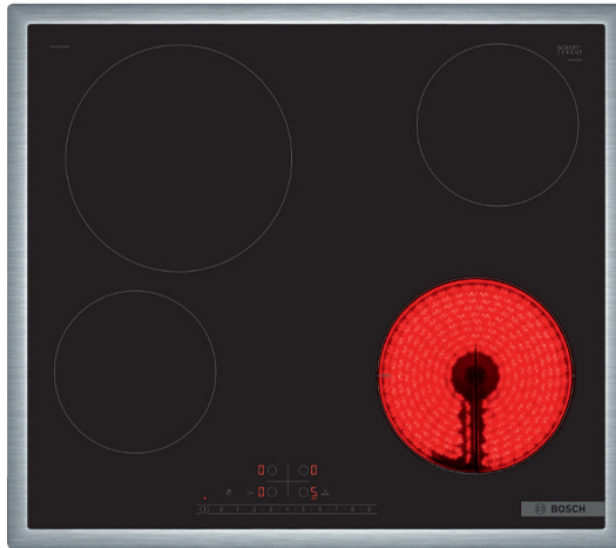

# BOSCH PKE645FN2E Κεραμική Εστία

SKU: IT58546

**€349.00**

### Τεχνικά Χαρακτηριστικά

- Τύπος: Κεραμική Εστία
- Ζώνες: 4
- Βαθμίδες ισχύος: ακριβής προσαρμογή της θερμότητας σε 17 επίπεδα (9 κύρια επίπεδα και 8 ενδιάμεσα επίπεδα)
- Μπροστά αριστερά : 145 mm, 1.2 kWatt
- Πίσω αριστερά: 210 mm, 2.2 kWatt
- Πίσω δεξιά: 145 mm , 1.2 kWatt
- Μπροστά δεξιά: 180 mm, 2 kWatt (μέγιστη ισχύς 2.3 kWatt)