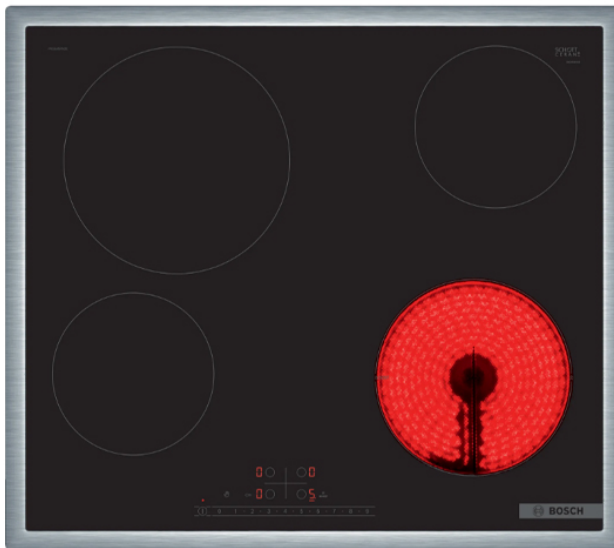

BOSCH PKE645FN2E Κεραμική Εστία

SKU: IT58546

€349.00

Specifications

Τεχνικά Χαρακτηριστικά

- Τύπος: Κεραμική Εστία
- Ζώνες: 4
- Βαθμίδες ισχύος: ακριβής προσαρμογή της θερμότητας σε 17 επίπεδα (9 κύρια επίπεδα και 8 ενδιάμεσα επίπεδα)
- Μπροστά αριστερά : 145 mm, 1.2 kWatt
- Πίσω αριστερά: 210 mm, 2.2 kWatt
- Πίσω δεξιά: 145 mm , 1.2 kWatt
- Μπροστά δεξιά: 180 mm, 2 kWatt (μέγιστη ισχύς 2.3 kWatt)

Γενικά Χαρακτηριστικά

- Χειριστήριο DirectSelect 1.0: άμεσος έλεγχος της ισχύος της εστίας μέσω της ενσωματωμένης μπάρας αφής
- Λειτουργία PowerBoost, Front left: το νερό βράζει πιο γρήγορα χρησιμοποιώντας

20% περισσότερη ενέργεια από το υψηλότερο μέσο επίπεδο

- Λειτουργία ReStart: εάν η εστία απενεργοποιηθεί κατα λάθος, μπορεί να επαναφέρει όλες τις προηγούμενες ρυθμίσεις της εάν την ενεργοποιήσεις ξανά στα επόμενα 4 δευτερόλεπτα
- Λειτουργία προστασίας σκουπίσματος
- Αυτόματη απενεργοποίηση ασφαλείας
- Κλείδωμα ασφαλείας για παιδιά
- Κεντρικός διακόπτης με λειτουργία Stop
- 2 Βαθμίδες ένδειξης υπολοίπου θερμότητας για κάθε ζώνη (H/h): δείχνει ποιες ζώνες μαγειρικής είναι ακόμα καυτές ή ζεστές
- Λάμπα ένδειξης λειτουργίας: δείχνει εάν η εστία θερμαίνεται