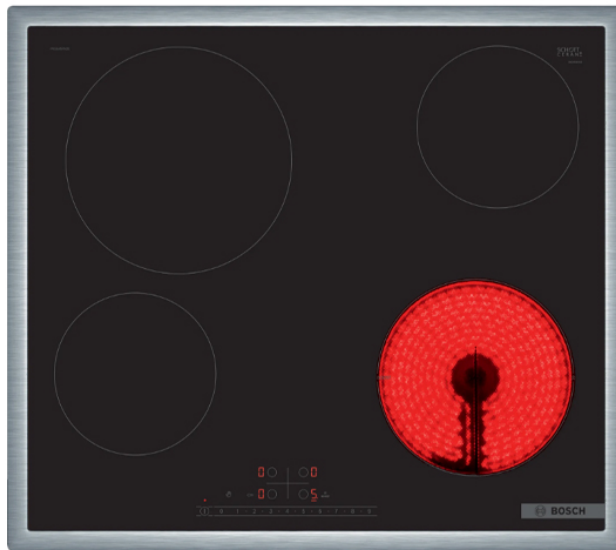

BOSCH PKE645FN2E Κεραμική Εστία

SKU: IT58546

€429.00

Specifications

Τεχνικά Χαρακτηριστικά

- Τύπος: Κεραμική Εστία
- Ζώνες: 4
- Βαθμίδες ισχύος: ακριβής προσαρμογή της θερμότητας σε 17 επίπεδα (9 κύρια επίπεδα και 8 ενδιάμεσα επίπεδα)
- Μπροστά αριστερά : 145 mm, 1.2 kWatt
- Πίσω αριστερά: 210 mm, 2.2 kWatt
- Πίσω δεξιά: 145 mm , 1.2 kWatt
- Μπροστά δεξιά: 180 mm, 2 kWatt (μέγιστη ισχύς 2.3 kWatt)

Γενικά Χαρακτηριστικά

- Χειριστήριο DirectSelect 1.0: άμεσος έλεγχος της ισχύος της εστίας μέσω της ενσωματωμένης μπάρας αφής
- Λειτουργία PowerBoost, Front left: το νερό βράζει πιο γρήγορα χρησιμοποιώντας

20% περισσότερη ενέργεια από το υψηλότερο μέσο επίπεδο

- Λειτουργία ReStart: εάν η εστία απενεργοποιηθεί καταλάθος, μπορεί να επαναφέρει όλες τις προηγούμενες ρυθμίσεις της εάν την ενεργοποιήσεις ξανά στα επόμενα 4 δευτερόλεπτα
- Λειτουργία προστασίας σκουπίσματος
- Αυτόματη απενεργοποίηση ασφαλείας
- Κλείδωμα ασφαλείας για παιδιά
- Κεντρικός διακόπτης με λειτουργία Stop
- 2 Βαθμίδες ένδειξης υπολοίπου θερμότητας για κάθε ζώνη (H/h): δείχνει ποιες ζώνες μαγειρικής είναι ακόμα καυτές ή ζεστές
- Λάμπα ένδειξης λειτουργίας: δείχνει εάν η εστία θερμαίνεται