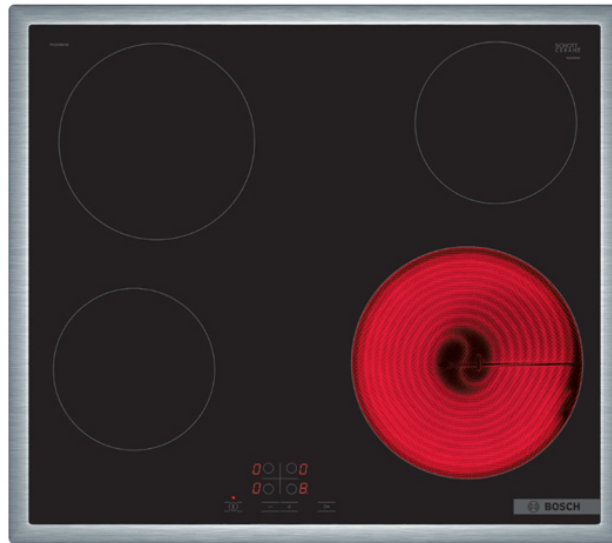

BOSCH PKE645BA2E Κεραμική Εστία

SKU: IT58281

€369.00

Specifications

Τεχνικά Χαρακτηριστικά

- Τύπος: Κεραμική Εστία
- Ζώνες: 4
- Βαθμίδες ισχύος: ακριβής προσαρμογή της θερμότητας σε 17 επίπεδα (9 κύρια επίπεδα και 8 ενδιάμεσα επίπεδα)
- Χειριστήριο TouchSelect: έλεγχος της ισχύος μέσω των ενσωματωμένων +/- πλήκτρων αφής
- Μπροστά αριστερά : 145 mm, 1.2 kWatt
- Πίσω αριστερά: 180 mm, 2 kWatt
- Πίσω δεξιά: 145 mm , 1.2 kWatt
- Μπροστά δεξιά: 210 mm, 2.2 KW

Γενικά Χαρακτηριστικά

- Λειτουργία ReStart: εάν η εστία απενεργοποιηθεί καταλάθος, μπορεί να

επαναφέρει όλες τις προηγούμενες ρυθμίσεις της εάν την ενεργοποιήσεις ξανά στα επόμενα 4 δευτερόλεπτα

- 2 Βαθμίδες ένδειξης υπολοίπου θερμότητας για κάθε ζώνη (H/h): δείχνει ποιες ζώνες μαγειρικής είναι ακόμα καυτές ή ζεστές
- Κλείδωμα ασφαλείας για παιδιά
- Αυτόματη απενεργοποίηση ασφαλείας
- Κεντρικός διακόπτης με λειτουργία Stop
- Λάμπα ένδειξης λειτουργίας: δείχνει εάν η εστία θερμαίνεται

Διαστάσεις

- Διαστάσεις συσκευής (ΥxΠxB): 4.8x58.3x51.3 cm
- Διαστάσεις εντοιχισμού (ΥxΠxB): 4.8x56x50 cm