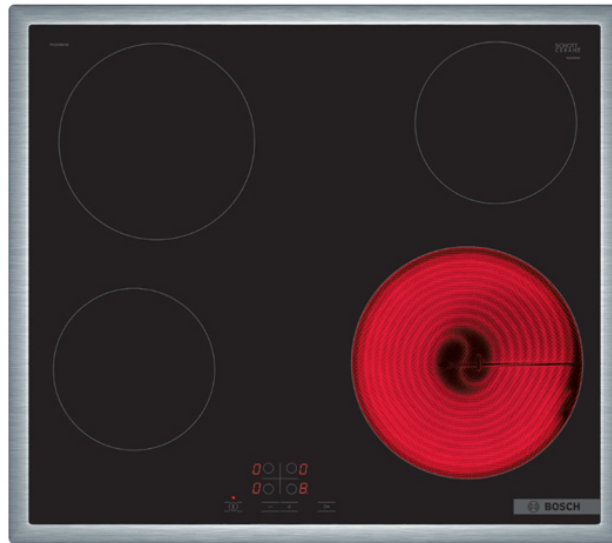

BOSCH PKE645BA2E Κεραμική Εστία

SKU: IT58281

€299.00

Specifications

Τεχνικά Χαρακτηριστικά

- Τύπος: Κεραμική Εστία
- Ζώνες: 4
- Βαθμίδες ισχύος: ακριβής προσαρμογή της θερμότητας σε 17 επίπεδα (9 κύρια επίπεδα και 8 ενδιάμεσα επίπεδα)
- Χειριστήριο TouchSelect: έλεγχος της ισχύος μέσω των ενσωματωμένων +/- πλήκτρων αφής
- Μπροστά αριστερά : 145 mm, 1.2 kWatt
- Πίσω αριστερά: 180 mm, 2 kWatt
- Πίσω δεξιά: 145 mm , 1.2 kWatt
- Μπροστά δεξιά: 210 mm, 2.2 KW

Γενικά Χαρακτηριστικά

- Λειτουργία ReStart: εάν η εστία απενεργοποιηθεί κατα λάθος, μπορεί να

επαναφέρει όλες τις προηγούμενες ρυθμίσεις της εάν την ενεργοποιήσεις ξανά στα επόμενα 4 δευτερόλεπτα

- 2 Βαθμίδες ένδειξης υπολοίπου θερμότητας για κάθε ζώνη (H/h): δείχνει ποιες ζώνες μαγειρικής είναι ακόμα καυτές ή ζεστές
- Κλείδωμα ασφαλείας για παιδιά
- Αυτόματη απενεργοποίηση ασφαλείας
- Κεντρικός διακόπτης με λειτουργία Stop
- Λάμπα ένδειξης λειτουργίας: δείχνει εάν η εστία θερμαίνεται

Διαστάσεις

- Διαστάσεις συσκευής (ΥxΠxB): 4.8x58.3x51.3 cm
- Διαστάσεις εντοιχισμού (ΥxΠxB): 4.8x56x50 cm