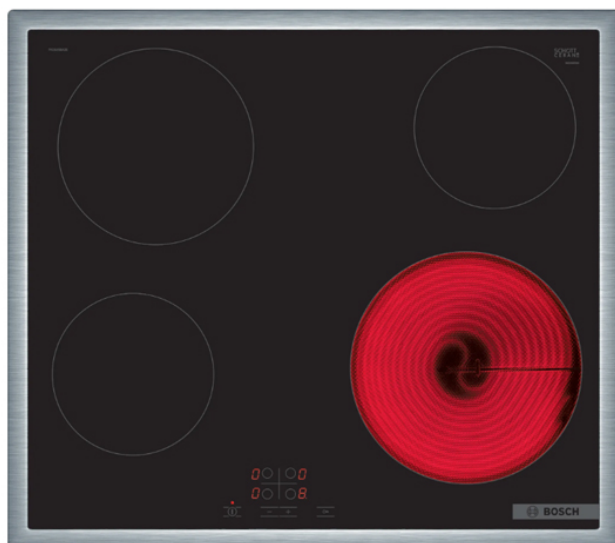

BOSCH PKE645BA2E Κεραμική Εστία

SKU: IT58281

€299.00

Specifications

Τεχνικά Χαρακτηριστικά

- Τύπος: Κεραμική Εστία
- Ζώνες: 4
- Βαθμίδες ισχύος: ακριβής προσαρμογή της θερμότητας σε 17 επίπεδα (9 κύρια επίπεδα και 8 ενδιάμεσα επίπεδα)
- Χειριστήριο TouchSelect: έλεγχος της ισχύος μέσω των ενσωματωμένων +/- πλήκτρων αφής
- Μπροστά αριστερά : 145 mm, 1.2 kWatt
- Πίσω αριστερά: 180 mm, 2 kWatt
- Πίσω δεξιά: 145 mm , 1.2 kWatt
- Μπροστά δεξιά: 210 mm, 2.2 KW

Γενικά Χαρακτηριστικά

- Λειτουργία ReStart: εάν η εστία απενεργοποιηθεί κατα λάθος, μπορεί να

επαναφέρει όλες τις προηγούμενες ρυθμίσεις της εάν την ενεργοποιήσεις ξανά στα επόμενα 4 δευτερόλεπτα

- 2 Βαθμίδες ένδειξης υπολοίπου θερμότητας για κάθε ζώνη (H/h): δείχνει ποιες ζώνες μαγειρικής είναι ακόμα καυτές ή ζεστές
- Κλείδωμα ασφαλείας για παιδιά
- Αυτόματη απενεργοποίηση ασφαλείας
- Κεντρικός διακόπτης με λειτουργία Stop
- Λάμπα ένδειξης λειτουργίας: δείχνει εάν η εστία θερμαίνεται

Διαστάσεις

- Διαστάσεις συσκευής (ΥxΠxB): 4.8x58.3x51.3 cm
- Διαστάσεις εντοιχισμού (ΥxΠxB): 4.8x56x50 cm