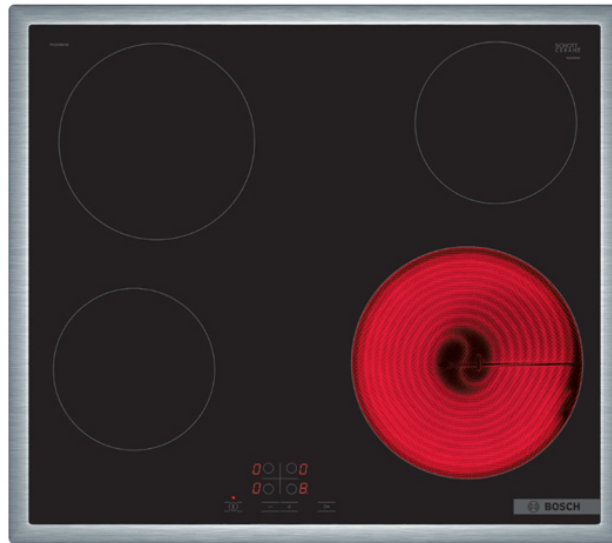

BOSCH PKE645BA2E Κεραμική Εστία

SKU: IT58281

€299.00

Specifications

Τεχνικά Χαρακτηριστικά

- Τύπος: Κεραμική Εστία
- Ζώνες: 4
- Βαθμίδες ισχύος: ακριβής προσαρμογή της θερμότητας σε 17 επίπεδα (9 κύρια επίπεδα και 8 ενδιάμεσα επίπεδα)
- Χειριστήριο TouchSelect: έλεγχος της ισχύος μέσω των ενσωματωμένων +/- πλήκτρων αφής
- Μπροστά αριστερά : 145 mm, 1.2 kWatt
- Πίσω αριστερά: 180 mm, 2 kWatt
- Πίσω δεξιά: 145 mm , 1.2 kWatt
- Μπροστά δεξιά: 210 mm, 2.2 KW

Γενικά Χαρακτηριστικά

- Λειτουργία ReStart: εάν η εστία απενεργοποιηθεί καταλάθος, μπορεί να

επαναφέρει όλες τις προηγούμενες ρυθμίσεις της εάν την ενεργοποιήσεις ξανά στα επόμενα 4 δευτερόλεπτα

- 2 Βαθμίδες ένδειξης υπολοίπου θερμότητας για κάθε ζώνη (H/h): δείχνει ποιες ζώνες μαγειρικής είναι ακόμα καυτές ή ζεστές
- Κλείδωμα ασφαλείας για παιδιά
- Αυτόματη απενεργοποίηση ασφαλείας
- Κεντρικός διακόπτης με λειτουργία Stop
- Λάμπα ένδειξης λειτουργίας: δείχνει εάν η εστία θερμαίνεται

Διαστάσεις

- Διαστάσεις συσκευής (ΥxΠxB): 4.8x58.3x51.3 cm
- Διαστάσεις εντοιχισμού (ΥxΠxB): 4.8x56x50 cm