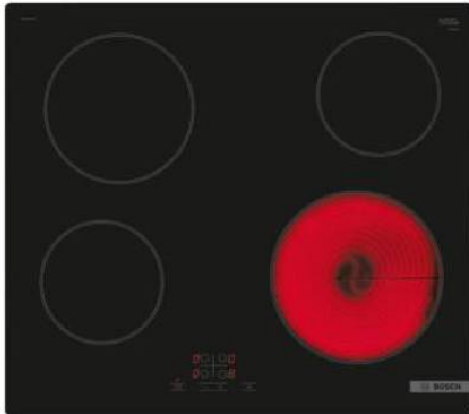

BOSCH PKE61RBA2E Κεραμική Εστία, 59.2cm

SKU: IT68010

€375.00

Specifications

Τεχνικά Χαρακτηριστικά

- Τύπος: Κεραμική
- Ζώνες: 4
- Ισχύς: 6.600 Watt
- Συχνότητα: 50-60Hz
- Τάση: 220-240 Volts
- Πρώτη εστία (Μπροστά αριστερά): 14.5cm, 1.2kW
- Δεύτερη εστία (Πίσω αριστερά): 18cm, 2kW
- Τρίτη εστία (Πίσω δεξιά) : 14.5cm, 1.2kW
- Τέταρτη εστία (Μπροστά δεξιά): 21cm, 2.2kW

Γενικά Χαρακτηριστικά

- Διακόπτες: αφής φωτιζόμενοι
- Κλείδωμα για τα παιδιά: Ναι
- Αυτόματη απενεργοποίηση: Ναι
- Αποθήκευση ρυθμίσεων σε περίπτωση απενεργοποίησης
- Smart λειτουργίες; Όχι
- Ένδειξη εναπομείνουσας θερμοκρασίας: Ναι
- Ψηφιακή ένδειξη: Ναι
- Χρονοδιακόπτης: Όχι
- Χειριστήριο : Touch select
- Άμεση θερμότητα στην περίμετρο του σκεύους
- Λειτουργία quickstart & restart: Ναι

Διαστάσεις

- Διαστάσεις(ΥxΠxB): 4.5 x 59.2 x 52.2 cm
- Διαστάσεις εντοιχισμού(ΠxB): 56 x 49 cm