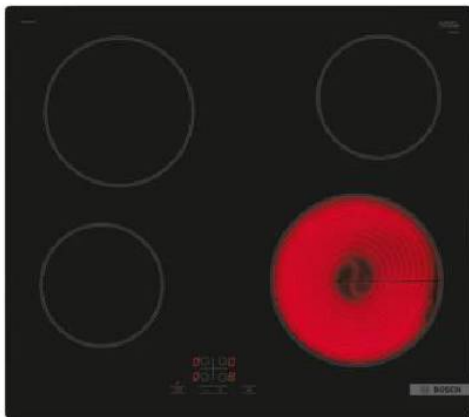

# BOSCH PKE61RBA2E Κεραμική Εστία, 59.2cm

SKU: IT68010

**€299.00**

### Τεχνικά Χαρακτηριστικά

- Τύπος: Κεραμική
- Ζώνες: 4
- Ισχύς: 6.600 Watt
- Συχνότητα: 50-60Hz
- Τάση: 220-240 Volts
- Πρώτη εστία (Μπροστά αριστερά): 14.5cm, 1.2kW
- Δεύτερη εστία (Πίσω αριστερά): 18cm, 2kW
- Τρίτη εστία (Πίσω δεξιά) : 14.5cm, 1.2kW
- Τέταρτη εστία (Μπροστά δεξιά): 21cm, 2.2kW

### **Διαστάσεις**

- Διαστάσεις(ΥxΠxB): 4.5 x 59.2 x 52.2 cm
- Διαστάσεις εντοιχισμού(ΠxB): 56 x 49 cm