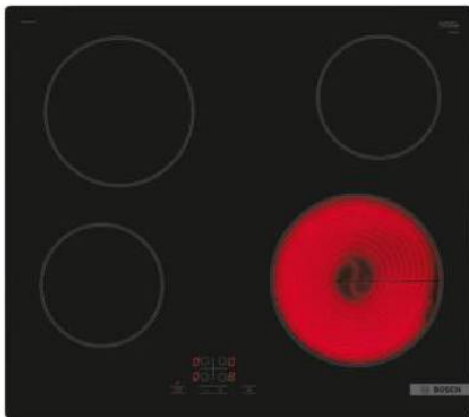

BOSCH PKE61RBA2E Κεραμική Εστία, 59.2cm

SKU: IT68010

€269.00

Specifications

Τεχνικά Χαρακτηριστικά

- Τύπος: Κεραμική
- Ζώνες: 4
- Ισχύς: 6.600 Watt
- Συχνότητα: 50-60Hz
- Τάση: 220-240 Volts
- Πρώτη εστία (Μπροστά αριστερά): 14.5cm, 1.2kW
- Δεύτερη εστία (Πίσω αριστερά): 18cm, 2kW
- Τρίτη εστία (Πίσω δεξιά) : 14.5cm, 1.2kW
- Τέταρτη εστία (Μπροστά δεξιά): 21cm, 2.2kW

Γενικά Χαρακτηριστικά

- Διακόπτες: αφής φωτιζόμενοι
- Κλείδωμα για τα παιδιά: Ναι
- Αυτόματη απενεργοποίηση: Ναι
- Αποθήκευση ρυθμίσεων σε περίπτωση απενεργοποίησης
- Smart λειτουργίες; Όχι
- Ένδειξη εναπομείνουσας θερμοκρασίας: Ναι
- Ψηφιακή ένδειξη: Ναι
- Χρονοδιακόπτης: Όχι
- Χειριστήριο : Touch select
- Άμεση θερμότητα στην περίμετρο του σκεύους
- Λειτουργία quickstart & restart: Ναι

Διαστάσεις

- Διαστάσεις(ΥxΠxB): 4.5 x 59.2 x 52.2 cm
- Διαστάσεις εντοιχισμού(ΠxB): 56 x 49 cm