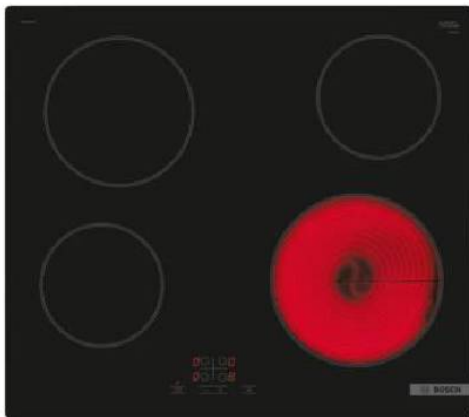

BOSCH PKE61RBA2E Κεραμική Εστία, 59.2cm

SKU: IT68010

€249.00

Specifications

Τεχνικά Χαρακτηριστικά

- Τύπος: Κεραμική
- Ζώνες: 4
- Ισχύς: 6.600 Watt
- Συχνότητα: 50-60Hz
- Τάση: 220-240 Volts
- Πρώτη εστία (Μπροστά αριστερά): 14.5cm, 1.2kW
- Δεύτερη εστία (Πίσω αριστερά): 18cm, 2kW
- Τρίτη εστία (Πίσω δεξιά) : 14.5cm, 1.2kW
- Τέταρτη εστία (Μπροστά δεξιά): 21cm, 2.2kW

Γενικά Χαρακτηριστικά

- Διακόπτες: αφής φωτιζόμενοι
- Κλείδωμα για τα παιδιά: Ναι
- Αυτόματη απενεργοποίηση: Ναι
- Αποθήκευση ρυθμίσεων σε περίπτωση απενεργοποίησης
- Smart λειτουργίες; Όχι
- Ένδειξη εναπομείνουσας θερμοκρασίας: Ναι
- Ψηφιακή ένδειξη: Ναι
- Χρονοδιακόπτης: Όχι
- Χειριστήριο : Touch select
- Άμεση θερμότητα στην περίμετρο του σκεύους
- Λειτουργία quickstart & restart: Ναι

Διαστάσεις

- Διαστάσεις(ΥxΠxB): 4.5 x 59.2 x 52.2 cm
- Διαστάσεις εντοιχισμού(ΠxB): 56 x 49 cm