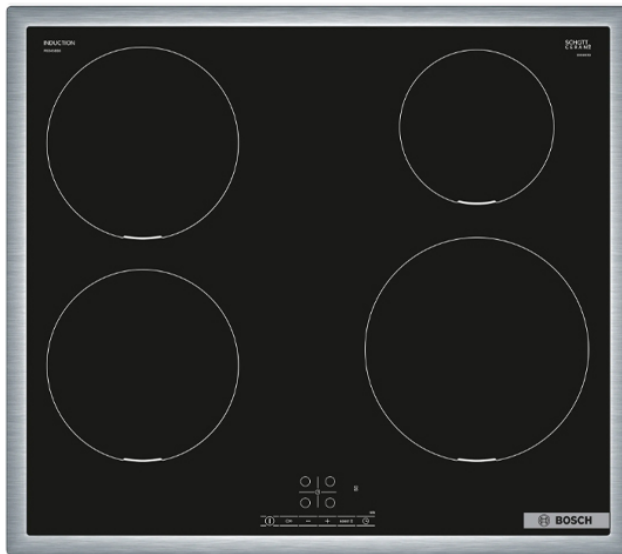

BOSCH PIE645BB5E Εστία

SKU: IT58679

€499.00

Specifications

Τεχνικά Χαρακτηριστικά

- Τύπος: Επαγωγική εστία
- Ζώνες: 4
- Βαθμίδες ισχύος: ακριβής προσαρμογή της θερμότητας σε 17 επίπεδα (9 κύρια επίπεδα και 8 ενδιάμεσα επίπεδα)
- Μπροστά αριστερά: 180 mm, 1.8 kWatt
- Πίσω αριστερά: 180 mm, 1.8 kWatt
- Πίσω δεξιά: 145 mm , 1.4 kWatt
- Μπροστά δεξιά: 210 mm, 2.2 kWatt
- Συνολική ισχύς: 7.4 kWatt

Γενικά Χαρακτηριστικά

- Λειτουργία PowerBoost για όλες τις ζώνες
- Χειριστήριο TouchSelect: έλεγχος της ισχύος μέσω των ενσωματωμένων +/-

πλήκτρων αφής

- Λειτουργία QuickStart
- Λειτουργία ReStart
- 2 Βαθμίδες ένδειξης υπολοίπου θερμότητας για κάθε ζώνη
- Κλείδωμα ασφαλείας για παιδιά
- Κεντρικός διακόπτης με λειτουργία Stop
- Αυτόματη απενεργοποίηση ασφαλείας
- Δυνατότητα εξατομίκευσης ισχύος

Διαστάσεις

- Διαστάσεις συσκευής(ΥxΠxB): 5.5x58.3x51.3 cm
- Διαστάσεις εντοιχισμού (ΥxΠxB) : 55x56x49-50 cm