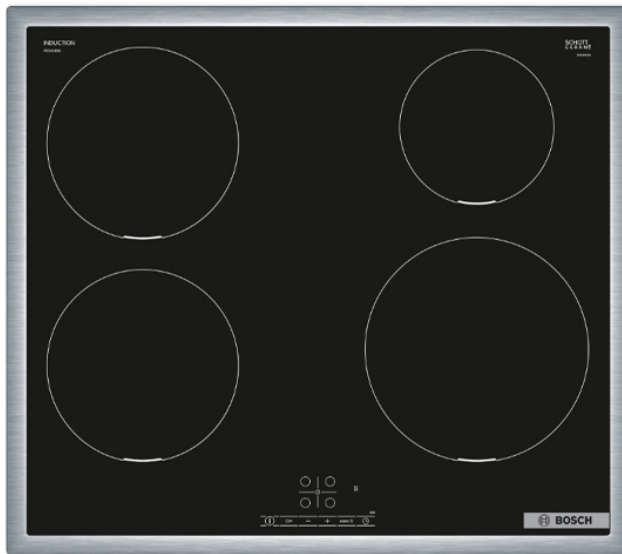

BOSCH PIE645BB5E Εστία

SKU: IT58679

€499.00

Specifications

Τεχνικά Χαρακτηριστικά

- Τύπος: Επαγωγική εστία
- Ζώνες: 4
- Βαθμίδες ισχύος: ακριβής προσαρμογή της θερμότητας σε 17 επίπεδα (9 κύρια επίπεδα και 8 ενδιάμεσα επίπεδα)
- Μπροστά αριστερά: 180 mm, 1.8 kWatt
- Πίσω αριστερά: 180 mm, 1.8 kWatt
- Πίσω δεξιά: 145 mm , 1.4 kWatt
- Μπροστά δεξιά: 210 mm, 2.2 kWatt
- Συνολική ισχύς: 7.4 kWatt

Γενικά Χαρακτηριστικά

- Λειτουργία PowerBoost για όλες τις ζώνες
- Χειριστήριο TouchSelect: έλεγχος της ισχύος μέσω των ενσωματωμένων +/-