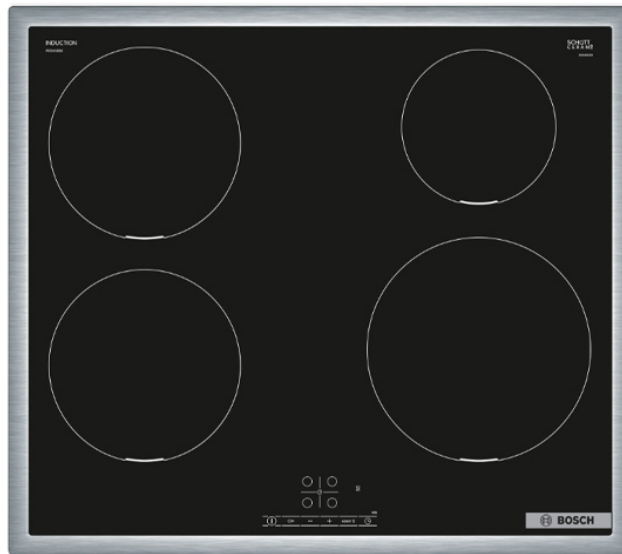

BOSCH PIE645BB5E Εστία

SKU: IT58679

€499.00

Specifications

Τεχνικά Χαρακτηριστικά

- Τύπος: Επαγωγική εστία
- Ζώνες: 4
- Βαθμίδες ισχύος: ακριβής προσαρμογή της θερμότητας σε 17 επίπεδα (9 κύρια επίπεδα και 8 ενδιάμεσα επίπεδα)
- Μπροστά αριστερά: 180 mm, 1.8 kWatt
- Πίσω αριστερά: 180 mm, 1.8 kWatt
- Πίσω δεξιά: 145 mm , 1.4 kWatt
- Μπροστά δεξιά: 210 mm, 2.2 kWatt
- Συνολική ισχύς: 7.4 kWatt

Γενικά Χαρακτηριστικά

- Λειτουργία PowerBoost για όλες τις ζώνες
- Χειριστήριο TouchSelect: έλεγχος της ισχύος μέσω των ενσωματωμένων +/-

πλήκτρων αφής

- Λειτουργία QuickStart
- Λειτουργία ReStart
- 2 Βαθμίδες ένδειξης υπολοίπου θερμότητας για κάθε ζώνη
- Κλείδωμα ασφαλείας για παιδιά
- Κεντρικός διακόπτης με λειτουργία Stop
- Αυτόματη απενεργοποίηση ασφαλείας
- Δυνατότητα εξατομίκευσης ισχύος

Διαστάσεις

- Διαστάσεις συσκευής(ΥxΠxB): 5.5x58.3x51.3 cm
- Διαστάσεις εντοιχισμού (ΥxΠxB) : 55x56x49-50 cm