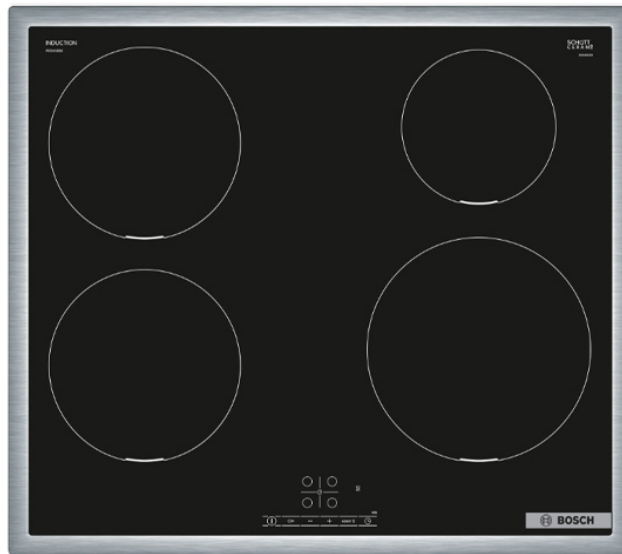

BOSCH PIE645BB5E Εστία

SKU: IT58679

€670.00

Specifications

Τεχνικά Χαρακτηριστικά

- Τύπος: Επαγωγική εστία
- Ζώνες: 4
- Βαθμίδες ισχύος: ακριβής προσαρμογή της θερμότητας σε 17 επίπεδα (9 κύρια επίπεδα και 8 ενδιάμεσα επίπεδα)
- Μπροστά αριστερά: 180 mm, 1.8 kWatt
- Πίσω αριστερά: 180 mm, 1.8 kWatt
- Πίσω δεξιά: 145 mm , 1.4 kWatt
- Μπροστά δεξιά: 210 mm, 2.2 kWatt
- Συνολική ισχύς: 7.4 kWatt

Γενικά Χαρακτηριστικά

- Λειτουργία PowerBoost για όλες τις ζώνες
- Χειριστήριο TouchSelect: έλεγχος της ισχύος μέσω των ενσωματωμένων +/-

πλήκτρων αφής

- Λειτουργία QuickStart
- Λειτουργία ReStart
- 2 Βαθμίδες ένδειξης υπολοίπου θερμότητας για κάθε ζώνη
- Κλείδωμα ασφαλείας για παιδιά
- Κεντρικός διακόπτης με λειτουργία Stop
- Αυτόματη απενεργοποίηση ασφαλείας
- Δυνατότητα εξατομίκευσης ισχύος

Διαστάσεις

- Διαστάσεις συσκευής(ΥxΠxB): 5.5x58.3x51.3 cm
- Διαστάσεις εντοιχισμού (ΥxΠxB) : 55x56x49-50 cm