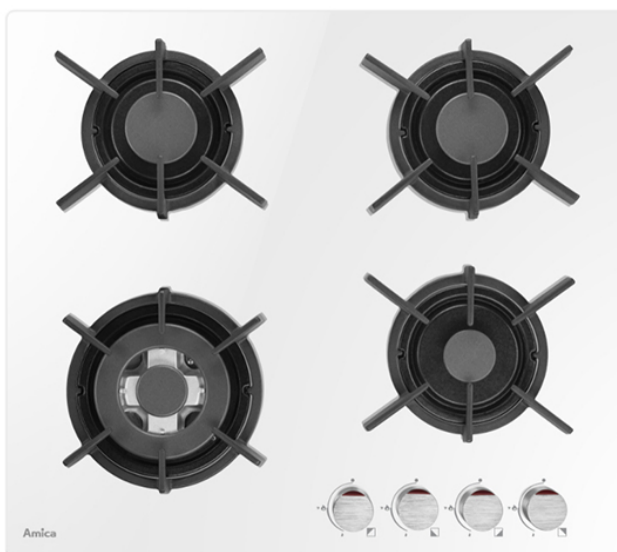

AMICA PGCD611AOW Εστία, Άσπρο

SKU: IT57394

€199.00

Specifications

Τεχνικά Χαρακτηριστικά

- Τύπος Εστίας: Υγραερίου
- Ζώνες: 4
- 1 x Βοηθητικός καυστήρας 1 kWatt
- 2 x Τυπικός καυστήρας 1.8 kWatt
- 1 x Καυστήρας WOK 2.8 kWatt
- Έλεγχος: Κουμπιά

Γενικά Χαρακτηριστικά

- Επιπλέον Χώρος για μεγαλύτερες κατσαρόλες
- Αυτόματη ανάφλεξη στο κουμπί
- Βαλβίδα ασφαλείας
- Επιφάνεια εστίας: γυαλί
- Σταθερά στηρίγματα από χυτοσίδηρο

Διαστάσεις