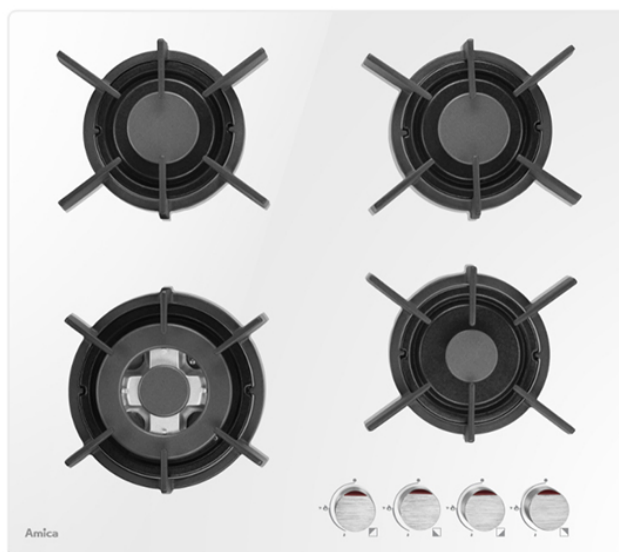

AMICA PGCD611AOW Εστία, Άσπρο

SKU: IT57394

€199.00

Specifications

Τεχνικά Χαρακτηριστικά

- Τύπος Εστίας: Υγραερίου
- Ζώνες: 4
- 1 x Βοηθητικός καυστήρας 1 kWatt
- 2 x Τυπικός καυστήρας 1.8 kWatt
- 1 x Καυστήρας WOK 2.8 kWatt
- Έλεγχος: Κουμπιά

Γενικά Χαρακτηριστικά

- Επιπλέον Χώρος για μεγαλύτερες κατσαρόλες
- Αυτόματη ανάφλεξη στο κουμπί
- Βαλβίδα ασφαλείας
- Επιφάνεια εστίας: γυαλί
- Σταθερά στηρίγματα από χυτοσίδηρο

Διαστάσεις

- Διαστάσεις (ΥxΠxΒ): 10.17x59x52 cm