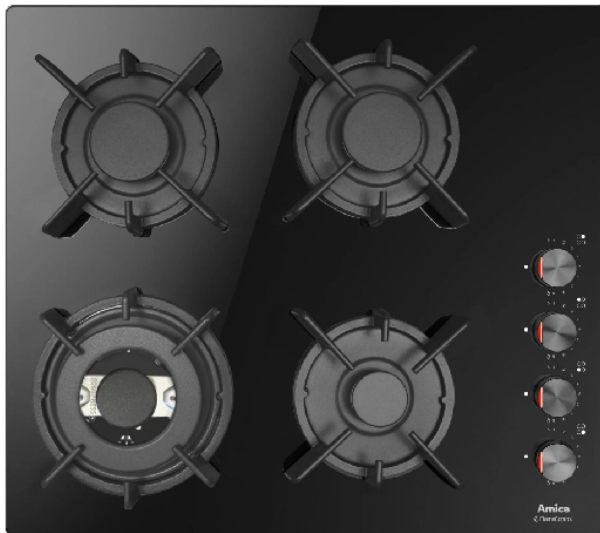

# AMICA PGCB6101AOB Εστία Υγραερίου, Μαύρο

SKU: IT65196

**€249.00**

### Τεχνικά Χαρακτηριστικά

- Τύπος Εστίας: Υγραερίου
- Ζώνες: 4
- Αριθμός επιπέδων ισχύος: 9
- 1 x Βοηθητικός καυστήρας 1 kWatt
- 2 x Τυπικός καυστήρας 1.8 kWatt
- 1 x Καυστήρας WOK 2.8 kWatt
- Μήκος καλωδίου σύνδεσης: 130 cm

### Γενικά Χαρακτηριστικά

- Έλεγχος: Κουμπιά
- Επιπλέον χώρος για μεγαλύτερες κατσαρόλες

- Αυτόματη ανάφλεξη στο κουμπί
- Αυτόματη απενεργοποίηση
- Βαλβίδα ασφαλείας
- Επιφάνεια εστίας: γυαλί
- Σταθερά στηρίγματα από χυτοσίδηρο
- Έλεγχος φλόγας
- Κλείδωμα για τα παιδιά

### **Διαστάσεις**

- Διαστάσεις (ΥxΠxB): 10.2x59x52 cm