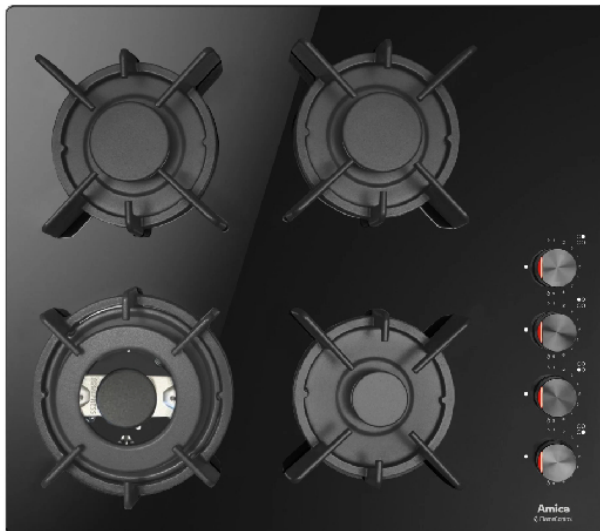

AMICA PGCB6101AOB Εστία Υγραερίου, Μαύρο

SKU: IT65196

€179.00

Specifications

Τεχνικά Χαρακτηριστικά

- Τύπος Εστίας: Υγραερίου
- Ζώνες: 4
- Αριθμός επιπέδων ισχύος: 9
- 1 x Βοηθητικός καυστήρας 1 kWatt
- 2 x Τυπικός καυστήρας 1.8 kWatt
- 1 x Καυστήρας WOK 2.8 kWatt
- Μήκος καλωδίου σύνδεσης: 130 cm

Γενικά Χαρακτηριστικά

- Έλεγχος: Κουμπιά
- Επιπλέον χώρος για μεγαλύτερες κατσαρόλες

- Αυτόματη ανάφλεξη στο κουμπί
- Αυτόματη απενεργοποίηση
- Βαλβίδα ασφαλείας
- Επιφάνεια εστίας: γυαλί
- Σταθερά στηρίγματα από χυτοσίδηρο
- Έλεγχος φλόγας
- Κλείδωμα για τα παιδιά

Διαστάσεις

- Διαστάσεις (ΥxΠxB): 10.2x59x52 cm