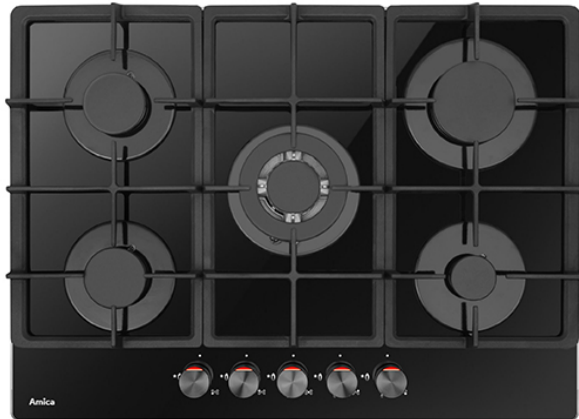

AMICA PGCA7101APB Εστία

SKU: IT53640

€219.00

Specifications

Τεχνικά Χαρακτηριστικά

- Τύπος Εστίας: Υγραερίου
- Ζώνες: 5
- 1 x Βοηθητικός καυστήρας 1 kW
- 2 x Τυπικός καυστήρας 1.75 kW
- 1 x Μεγάλος καυστήρας 3 kW
- 1 x Καυστήρας WOK 3.5 kW

Γενικά Χαρακτηριστικά

- Τύπος φινιρίσματος: Γυαλί
- Σταθερά στηρίγματα από χυτοσίδηρο
- Αυτόματη ανάφλεξη στο κουμπί
- Βαλβίδα ασφαλείας φλόγας
- Έλεγχος: Κουμπιά

Διαστάσεις

- Διαστάσεις (ΥxΠxΒ): 9.4x70x51 cm