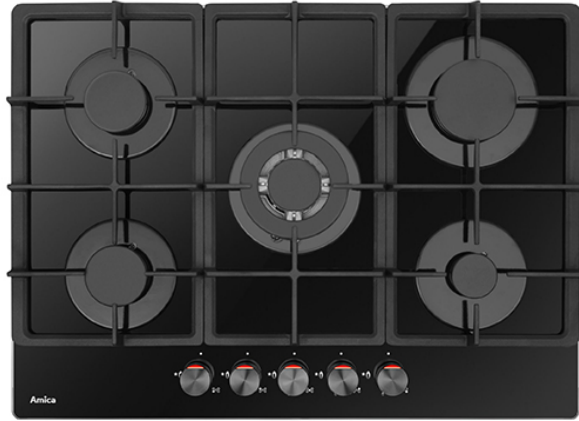

# AMICA PGCA7101APB Εστία

SKU: IT53640

**€219.00**

### Τεχνικά Χαρακτηριστικά

- Τύπος Εστίας: Υγραερίου
- Ζώνες: 5
- 1 x Βοηθητικός καυστήρας 1 kW
- 2 x Τυπικός καυστήρας 1.75 kW
- 1 x Μεγάλος καυστήρας 3 kW
- 1 x Καυστήρας WOK 3.5 kW

### Γενικά Χαρακτηριστικά

- Τύπος φινιρίσματος: Γυαλί
- Σταθερά στηρίγματα από χυτοσίδηρο
- Αυτόματη ανάφλεξη στο κουμπί
- Βαλβίδα ασφαλείας φλόγας
- Έλεγχος: Κουμπιά

### Διαστάσεις

- Διαστάσεις (ΥxΠxΒ): 9.4x70x51 cm