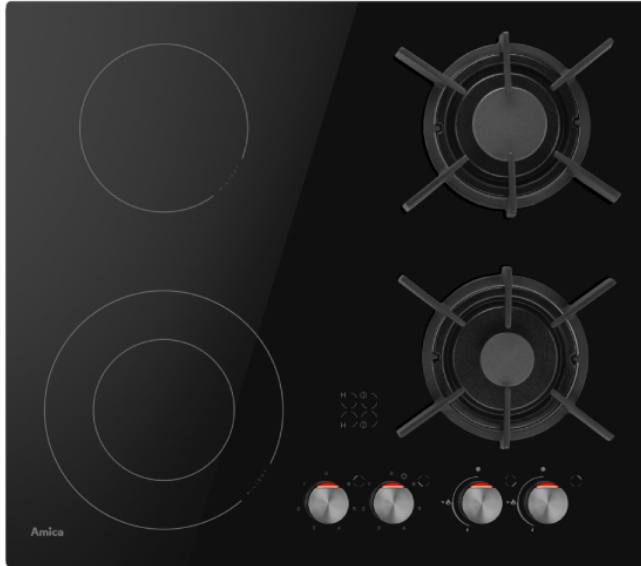

# AMICA PCG64102 Combi Ηλεκτρονική Εστία και Υγραερίου

SKU: IT60754

**€349.00**

### Τεχνικά Χαρακτηριστικά

- Τύπος: Ηλεκτρονική Εστία και Υγραερίου
- Ζώνες ηλεκτρονικές: 2
- Ζώνες υγραερίου: 2
- Έλεγχος: Κουμπιά

### Γενικά Χαρακτηριστικά

- Σταθερές σχάρες από χυτοσίδηρο
- Αυτόματη ανάφλεξη μέσω κουμπιού
- Γυάλινο Φινίρισμα