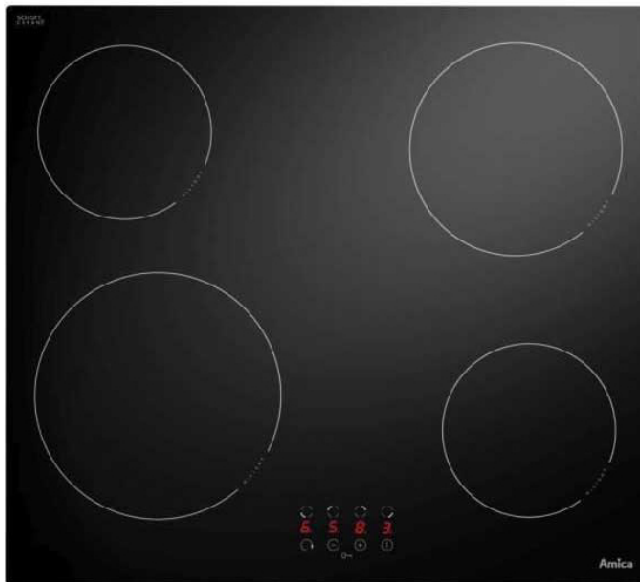

# AMICA PBP4VQ247FN Εντοιχιζόμενη Κεραμική Εστία

SKU: IT65193

**€199.00**

### Τεχνικά Χαρακτηριστικά

- Ζώνες: 4
- Ισχύς: 6500 Watt
- 17 επίπεδα μαγειρέματος
- Ένδειξη υπολειπόμενης θερμότητας
- Ψηφιακή οθόνη
- Ένδειξη ενεργοποίησης
- Χειριστήριο ελέγχου EasyTouch

### Διαστάσεις

- Διαστάσεις (ΥxΠxΒ): 5.5 x 57.6 x 51.8 cm
- Διαστάσεις Εντοιχισμού (ΥxΠ): 49 x 56 cm