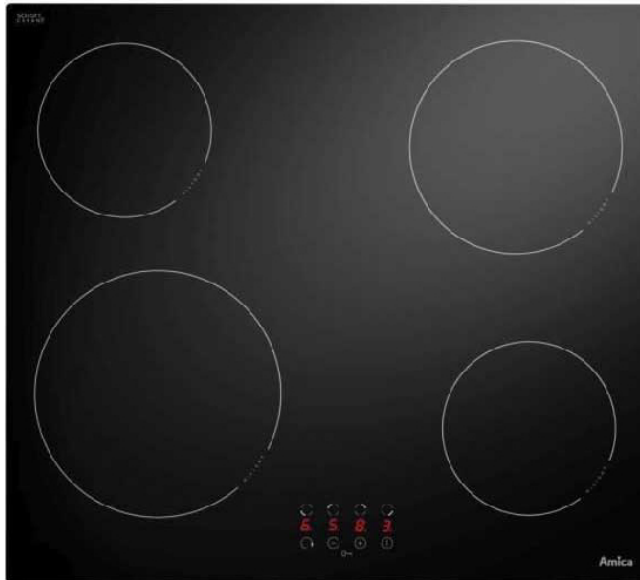

AMICA PBP4VQ247FN Εντοιχιζόμενη Κεραμική Εστία

SKU: IT65193

€199.00

Specifications

Τεχνικά Χαρακτηριστικά

- Ζώνες: 4
- Ισχύς: 6500 Watt
- 17 επίπεδα μαγειρέματος
- Ένδειξη υπολειπόμενης θερμότητας
- Ψηφιακή οθόνη
- Ένδειξη ενεργοποίησης
- Χειριστήριο ελέγχου EasyTouch

Ασφάλεια

- Αυτόματο σβήσιμο
- Κλείδωμα για παιδιά

Διαστάσεις

- Διαστάσεις (ΥxΠxB): 5.5 x 57.6 x 51.8 cm
- Διαστάσεις Εντοιχισμού (ΥxΠ): 49 x 56 cm