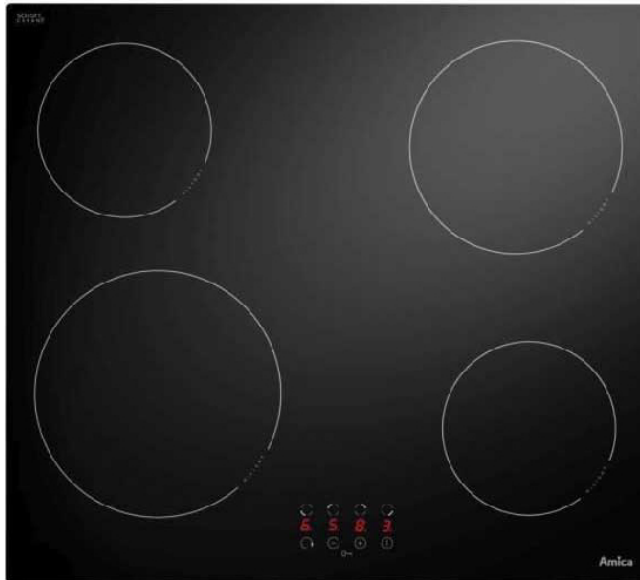

# AMICA PBP4VQ247FN Εντοιχιζόμενη Κεραμική Εστία

SKU: IT65193

**€199.00**

### Τεχνικά Χαρακτηριστικά

- Ζώνες: 4
- Ισχύς: 6500 Watt
- 17 επίπεδα μαγειρέματος
- Ένδειξη υπολειπόμενης θερμότητας
- Ψηφιακή οθόνη
- Ένδειξη ενεργοποίησης
- Χειριστήριο ελέγχου EasyTouch

### Διαστάσεις

- Διαστάσεις (ΥxΠxB): 5.5 x 57.6 x 51.8 cm
- Διαστάσεις Εντοιχισμού (ΥxΠ): 49 x 56 cm