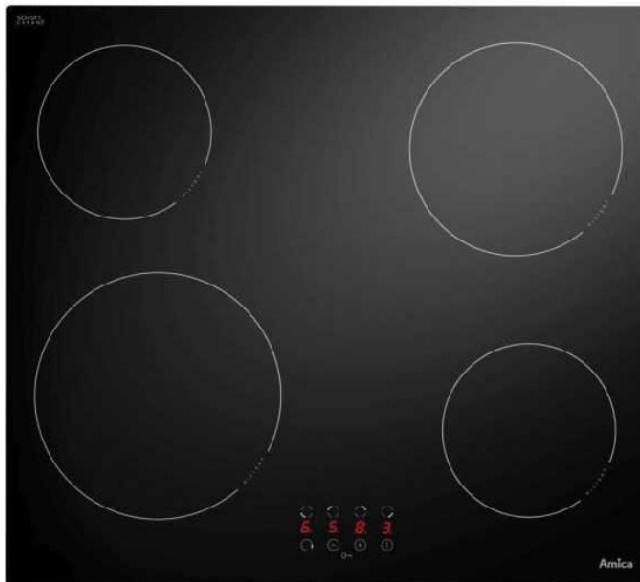

AMICA PBP4VQ247FN Εντοιχιζόμενη Κεραμική Εστία

SKU: IT65193

€199.00

Specifications

Τεχνικά Χαρακτηριστικά

- Ζώνες: 4
- Ισχύς: 6500 Watt
- 17 επίπεδα μαγειρέματος
- Ένδειξη υπολειπόμενης θερμότητας
- Ψηφιακή οθόνη
- Ένδειξη ενεργοποίησης
- Χειριστήριο ελέγχου EasyTouch

Ασφάλεια

- Αυτόματο σβήσιμο
- Κλείδωμα για παιδιά

Διαστάσεις

- Διαστάσεις (ΥxΠxΒ): 5.5 x 57.6 x 51.8 cm
- Διαστάσεις Εντοιχισμού (ΥxΠ): 49 x 56 cm