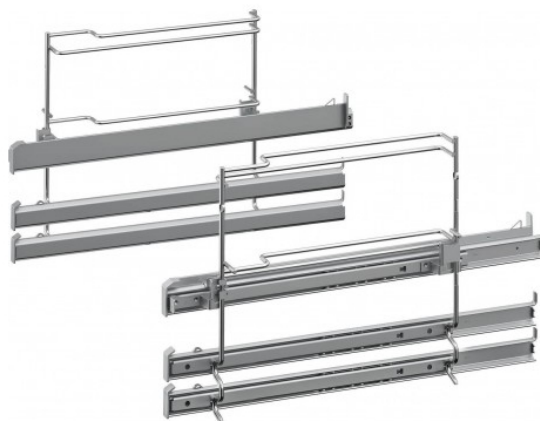

NEFF Z11TJ35X0 Τριπλός Τηλεσκοπικός Μηχανισμός

SKU: IT45167

€75.00

Specifications

Γενικά Χαρακτηριστικά

- Τριπλός τηλεσκοπικός μηχανισμός ,σου επιτρέπει να τραβήξεις προς τα έξω ταψιά, σχάρες ή το βαθύ ταψί σε τρία επίπεδα
- Υλικό: Ανοξείδωτο Ατσάλι
- Συμβατότητα: B1ACC2AN0, B1ACE2AN0, B3ACE2AN0 & U1ACI5HN0B