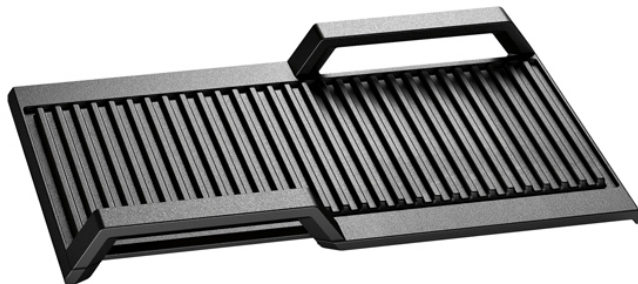

# NEFF Z9416X2 Πιάτο Ψησταριάς Κατάλληλο για Επαγωγικές Εστίες

SKU: IT33734

**€190.00**

**Specifications**

---