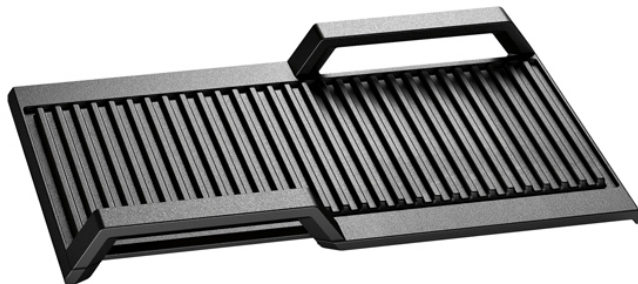

NEFF Z9416X2 Πιάτο Ψησταριάς Κατάλληλο για Επαγωγικές Εστίες

SKU: IT33734

€190.00

Specifications
