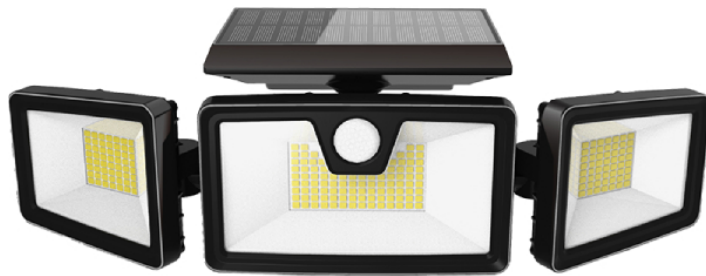

BORMANN BLF4020 Ηλιακός Προβολέας Led 8.5W Με Ανιχνευτή Κίνησης

SKU: IT67244

€39.90

Specifications

Τεχνικά Χαρακτηριστικά

- Ισχύς: 8.5W
- Κατάλληλα για: Κήπους, πισίνες, φράχτες, αυλές, δρόμους, σκάλες, εξωτερικούς τοίχους κ.λπ.
- Διαθέτει φωτοβολταϊκό συλλέκτη που συγκεντρώνει και αποθηκεύει την ηλιακή ενέργεια
- Μπορεί να καλύψει τις ανάγκες φωτισμού μίας περιοχής 5 έως 10 τετραγωνικών μέτρων
- Αδιάβροχος
- Εξοπλισμένος με αισθητήρα κίνησης

- Γωνία δέσμης φωτός: 120°
- Χρονος φόρτισης: 6 ώρες
- Χρόνος λειτουργίας: Έως 12 ώρες πλήρης φόρτισης
- Υψηλής ποιότητας μπαταρίες με μεγάλη χωρητικότητα
- Ψυχρό λευκό φως: 6500k
- Φωτεινή ροή: 850 Lumen
- 3 Λειτουργίες φωτισμού: Αισθητήρας, Πλήρης φωτισμός, Μερικός φωτισμός
- [Δες το εγχειρίδιο ΕΔΩ](#)

Γενικά Χαρακτηριστικά

- Συνιστούμε ύψος τοποθέτησης: 1.8-2.2 μέτρα
- Εύκολη εγκατάσταση χωρίς καλώδια και επιπλέον υλικά
- Αποθηκεύει την ηλιακή ενέργεια σε επαναφορτιζόμενες μπαταρίες, οι οποίες είναι ενσωματωμένες στον συλλέκτη
- Μέγεθος Ενσωματωμένης Μπαταρίας mAh: 2200

Διαστάσεις

- Διαστάσεις: 35.5x13.5x11 cm