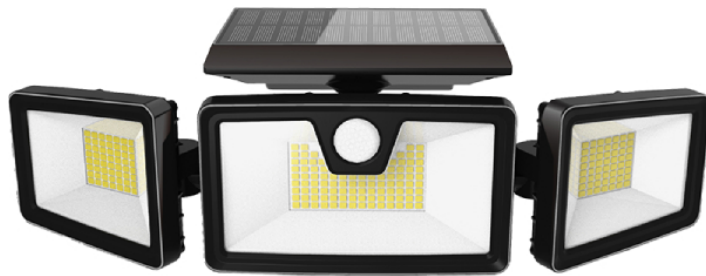

BORMANN BLF4020 Ηλιακός Προβολέας Led 8.5W Με Ανιχνευτή Κίνησης

SKU: IT67244

€32.00

Specifications

Τεχνικά Χαρακτηριστικά

- Ισχύς: 8.5W
- Κατάλληλα για: Κήπους, πισίνες, φράχτες, αυλές, δρόμους, σκάλες, εξωτερικούς τοίχους κ.λπ.
- Διαθέτει φωτοβολταϊκό συλλέκτη που συγκεντρώνει και αποθηκεύει την ηλιακή ενέργεια
- Μπορεί να καλύψει τις ανάγκες φωτισμού μίας περιοχής 5 έως 10 τετραγωνικών μέτρων
- Αδιάβροχος
- Εξοπλισμένος με αισθητήρα κίνησης

- Γωνία δέσμης φωτός: 120°
- Χρονος φόρτισης: 6 ώρες
- Χρόνος λειτουργίας: Έως 12 ώρες πλήρης φόρτισης
- Υψηλής ποιότητας μπαταρίες με μεγάλη χωρητικότητα
- Ψυχρό λευκό φως: 6500k
- Φωτεινή ροή: 850 Lumen
- 3 Λειτουργίες φωτισμού: Αισθητήρας, Πλήρης φωτισμός, Μερικός φωτισμός
- [Δες το εγχειρίδιο ΕΔΩ](#)

Γενικά Χαρακτηριστικά

- Συνιστούμε ύψος τοποθέτησης: 1.8-2.2 μέτρα
- Εύκολη εγκατάσταση χωρίς καλώδια και επιπλέον υλικά
- Αποθηκεύει την ηλιακή ενέργεια σε επαναφορτιζόμενες μπαταρίες, οι οποίες είναι ενσωματωμένες στον συλλέκτη
- Μέγεθος Ενσωματωμένης Μπαταρίας mAh: 2200

Διαστάσεις

- Διαστάσεις: 35.5x13.5x11 cm