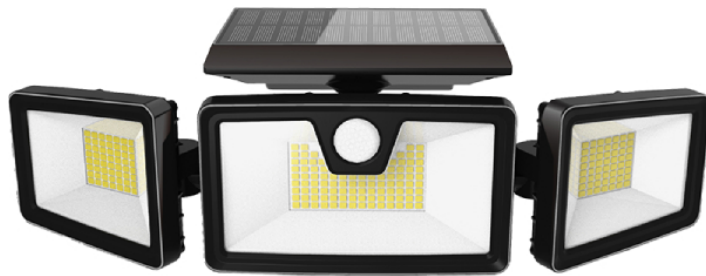

BORMANN BLF4020 Ηλιακός Προβολέας Led 8.5W Με Ανιχνευτή Κίνησης

SKU: IT67244

€39.90

Specifications

Τεχνικά Χαρακτηριστικά

- Ισχύς: 8.5W
- Κατάλληλα για: Κήπους, πισίνες, φράχτες, αυλές, δρόμους, σκάλες, εξωτερικούς τοίχους κ.λπ.
- Διαθέτει φωτοβολταϊκό συλλέκτη που συγκεντρώνει και αποθηκεύει την ηλιακή ενέργεια
- Μπορεί να καλύψει τις ανάγκες φωτισμού μίας περιοχής 5 έως 10 τετραγωνικών μέτρων
- Αδιάβροχος
- Εξοπλισμένος με αισθητήρα κίνησης

- Γωνία δέσμης φωτός: 120°
- Χρονος φόρτισης: 6 ώρες
- Χρόνος λειτουργίας: Έως 12 ώρες πλήρης φόρτισης
- Υψηλής ποιότητας μπαταρίες με μεγάλη χωρητικότητα
- Ψυχρό λευκό φως: 6500k
- Φωτεινή ροή: 850 Lumen
- 3 Λειτουργίες φωτισμού: Αισθητήρας, Πλήρης φωτισμός, Μερικός φωτισμός
- [Δες το εγχειρίδιο ΕΔΩ](#)

Γενικά Χαρακτηριστικά

- Συνιστούμε ύψος τοποθέτησης: 1.8-2.2 μέτρα
- Εύκολη εγκατάσταση χωρίς καλώδια και επιπλέον υλικά
- Αποθηκεύει την ηλιακή ενέργεια σε επαναφορτιζόμενες μπαταρίες, οι οποίες είναι ενσωματωμένες στον συλλέκτη
- Μέγεθος Ενσωματωμένης Μπαταρίας mAh: 2200

Διαστάσεις

- Διαστάσεις: 13.5x13.5x11 cm