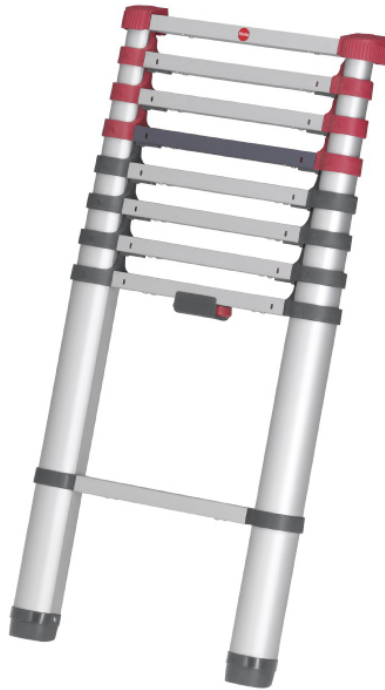

ΗΑΙΛΟ T80 FlexLine Τηλεσκοπική Σκάλα Αλουμινίου 9 σκαλιών

SKU: IT62522

€191.20

Specifications

Τεχνικά Χαρακτηριστικά

- Υλικό σκάλας: Αλουμίνιο
- Αριθμός σκαλιών: 9
- Μέγιστο Ύψος Σκάλας: 2.64 μ.
- Ύψος κλειστής σκάλας: 94 cm
- Μέγιστο επιτρεπόμενο βάρος: 150 kg
- Προστατευτικό καουτσούκ για κτυπήματα σε τοίχους
- Ξεκλειδώνει εύκολα με το ένα χέρι
- Ασφαλής απόσταση ανάμεσα στα σκαλοπάτια
- Με εξάρτημα από ιμάντα για εύκολη μεταφορά
- Χρωματιστός δείκτης κλειδώματος σε κάθε βαθμίδα για εύκολο εντοπισμό

Γενικά Χαρακτηριστικά

- Η Σκάλα παρέχει όλες τις Ευρωπαϊκές προδιαγραφές EN 131
- Το ύψος της σκάλας ρυθμίζεται με την επέκταση των επιμέρους σκαλιών
- Μεταφέρεται και αποθηκεύεται εύκολα
- Είναι μια πρακτική λύση για την πρόσβαση σε υπερυψωμένες περιοχές με σταθερότητα και ασφάλεια
- Διαθέτει μεγάλη αντοχή και ανθεκτικότητα στην καθημερινή χρήση
- [Δες ΕΔΩ το εγχειρίδιο](#)

Βάρος και Διαστάσεις

- Βάρος: 8.1 kg
- Διαστάσεις: 46x8x94 cm