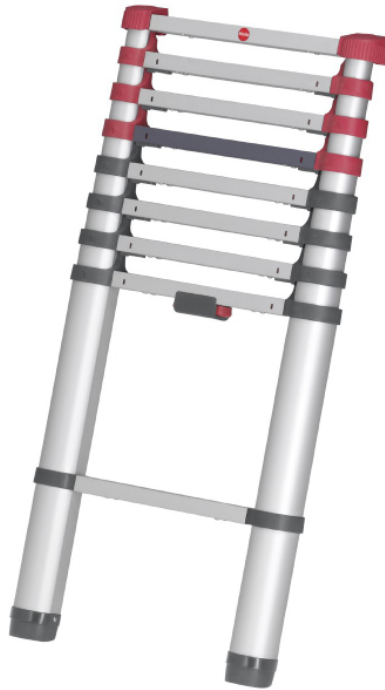

ΗΑΙΛΟ T80 FlexLine Τηλεσκοπική Σκάλα Αλουμινίου 9 σκαλιών

SKU: IT62522

€239.00

Specifications

Τεχνικά Χαρακτηριστικά

- Υλικό σκάλας: Αλουμίνιο
- Αριθμός σκαλιών: 9
- Μέγιστο Ύψος Σκάλας: 2.64 μ.
- Ύψος κλειστής σκάλας: 94 cm
- Μέγιστο επιτρεπόμενο βάρος: 150 kg
- Προστατευτικό καουτσούκ για κτυπήματα σε τοίχους
- Ξεκλειδώνει εύκολα με το ένα χέρι
- Ασφαλής απόσταση ανάμεσα στα σκαλοπάτια
- Με εξάρτημα από ιμάντα για εύκολη μεταφορά
- Χρωματιστός δείκτης κλειδώματος σε κάθε βαθμίδα για εύκολο εντοπισμό

Γενικά Χαρακτηριστικά

- Η Σκάλα παρέχει όλες τις Ευρωπαϊκές προδιαγραφές EN 131
- Το ύψος της σκάλας ρυθμίζεται με την επέκταση των επιμέρους σκαλιών
- Μεταφέρεται και αποθηκεύεται εύκολα
- Είναι μια πρακτική λύση για την πρόσβαση σε υπερυψωμένες περιοχές με σταθερότητα και ασφάλεια
- Διαθέτει μεγάλη αντοχή και ανθεκτικότητα στην καθημερινή χρήση
- [Δες ΕΔΩ το εγχειρίδιο](#)

Βάρος και Διαστάσεις

- Βάρος: 8.1 kg
- Διαστάσεις: 46x8x94 cm