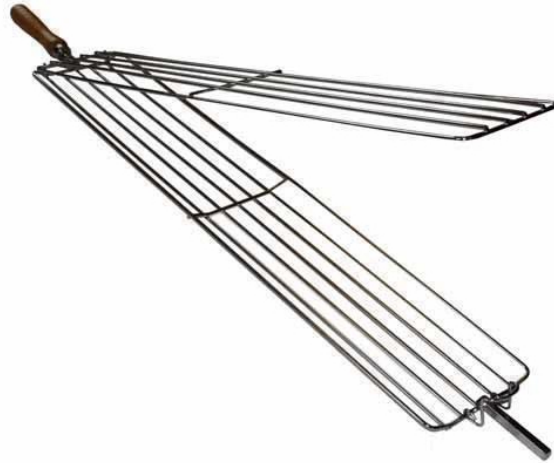

Περιστρεφόμενη Σχάρα Ψησίματος 100X14X3 cm

SKU: IT62757

€33.00

Specifications

Τεχνικά Χαρακτηριστικά

- Περιστρεφόμενη σχάρα από ανοξείδωτο ατσάλι
- Εφαρμόζει σε οποιοδήποτε μοντελο φουκού 80cm μήκος
- Ανοξείδωτες ραβδώσεις πάχους 4mm με 1.6cm απόσταση
- Ανοξείδωτος σκελετός πάχους 6mm
- Άνοιξε την σχάρα και βάλε μέσα από ψάρια, λουκάνικα, σιεφταλιές, μανιτάρια, χταπόδι, μαριναρισμένα φιλέτα κοτόπουλο κτλ.
- Ξύλινη εργονομική χειρολαβή
- [Ιδανική για την Ψησταριά Κάρβουνου Φουκού IT62739. Δες την ΕΔΩ](#)
- [Ιδανική για την Ψησταριά Κάρβουνου Φουκού IT62740. Δες την ΕΔΩ](#)
- [Ιδανική για την Ψησταριά Κάρβουνου Φουκού IT62741. Δες την ΕΔΩ](#)

Βάρος και Διαστάσεις

- Βάρος: 1.2 kg
- Διαστάσεις: 100 x 14 x 3 cm