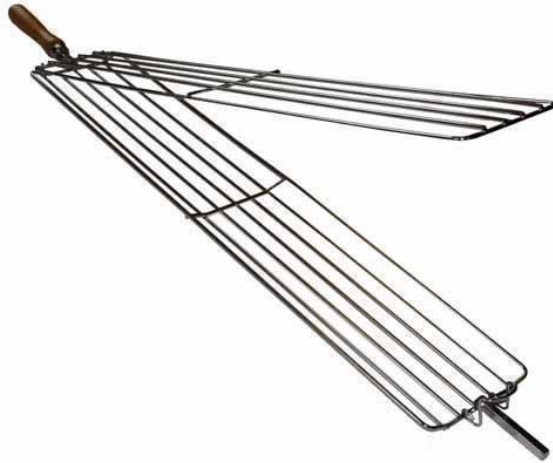

Περιστρεφόμενη Σχάρα Ψησίματος 100X14X3 cm

SKU: IT62757

€33.00

Specifications

Τεχνικά Χαρακτηριστικά

- Περιστρεφόμενη σχάρα από ανοξείδωτο ατσάλι
- Εφαρμόζει σε οποιοδήποτε μοντελο φουκού 80cm μήκος
- Ανοξείδωτες ραβδώσεις πάχους 4mm με 1.6cm απόσταση
- Ανοξείδωτος σκελετός πάχους 6mm
- Άνοιξε την σχάρα και βάλε μέσα από ψάρια, λουκάνικα, σιεφταλιές, μανιτάρια, χταπόδι, μαριναρισμένα φιλέτα κοτόπουλο κτλ.
- Ξύλινη εργονομική χειρολαβή
- [Ιδανική για την Ψησταριά Κάρβουνου Φουκού IT62739. Δες την ΕΔΩ](#)
- [Ιδανική για την Ψησταριά Κάρβουνου Φουκού IT62740. Δες την ΕΔΩ](#)
- [Ιδανική για την Ψησταριά Κάρβουνου Φουκού IT62741. Δες την ΕΔΩ](#)

Βάρος και Διαστάσεις

- Βάρος: 1.2 kg
- Διαστάσεις: 100 x 14 x 3 cm