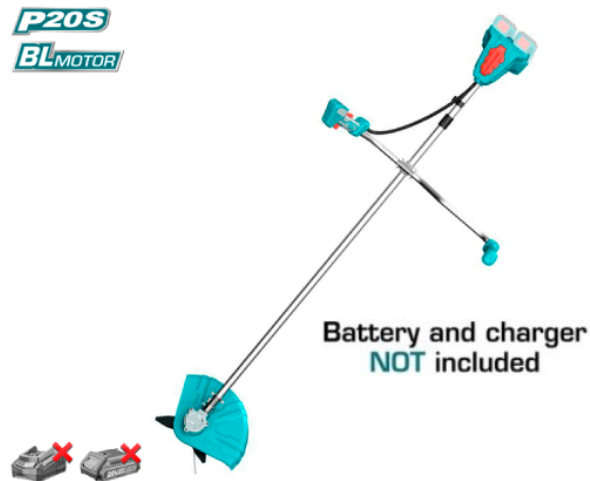

TOTAL TOT-TSTLI20018

Θαμνοκοπτικό Μπαταρίας Solo 40V

SKU: IT60237

€169.90

Specifications

Τεχνικά Χαρακτηριστικά

- Τάση: 40V
- Διάμετρος κοπής μεσινέζας: 330 mm
- Διάμετρος κοπής λεπίδας: 255 mm
- Μήκος μεσινέζας: 5 μέτρα
- Διάμετρος μεσινέζας: 2.0 mm στρογγυλή
- Στροφές Χωρίς Φορτίο: 0-5500 / 0-7500 rpm/ λεπτό
- Μπαταρίες: 2X20V (5.0 Ah), Δεν Περιλαμβάνονται
- Μία μπαταρία ταιριάζει σε όλα τα μηχανήματα TOTAL 20V
- [Δες ΕΔΩ την 5.0 Ah μπαταρία](#)
- Φορτιστής: Δεν Περιλαμβάνεται
- [Δες ΕΔΩ τον διπλό ταχυφορτιστή για τις 5.0 Ah μπαταρίες](#)

Γενικά Χαρακτηριστικά