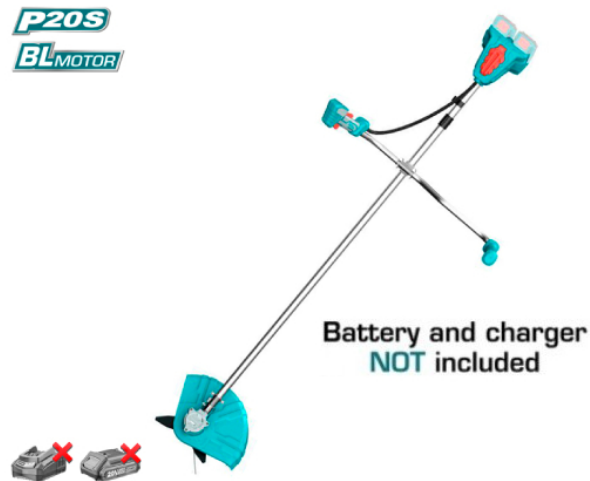

TOTAL TOT-TSTLI20018

Θαμνοκοπτικό Μπαταρίας Solo 40V

SKU: IT60237

€189.90

Specifications

Τεχνικά Χαρακτηριστικά

- Τάση: 40V
- Διάμετρος κοπής μεσινέζας: 330 mm
- Διάμετρος κοπής λεπίδας: 255 mm
- Μήκος μεσινέζας: 5 μέτρα
- Διάμετρος μεσινέζας: 2.0 mm στρογγυλή
- Στροφές Χωρίς Φορτίο: 0-5500 / 0-7500 rpm/ λεπτό
- Μπαταρίες: 2X20V (5.0 Ah), Δεν Περιλαμβάνονται
- Μία μπαταρία ταιριάζει σε όλα τα μηχανήματα TOTAL 20V
- [Δες ΕΔΩ την 5.0 Ah μπαταρία](#)
- Φορτιστής: Δεν Περιλαμβάνεται
- [Δες ΕΔΩ τον διπλό ταχυφορτιστή για τις 5.0 Ah μπαταρίες](#)

Γενικά Χαρακτηριστικά

- Δουλεύει με 2 μπαταρίες 20V, 4.0 Ah ή 5.0 Ah
- Αυτονομία εργασίας: 50 λεπτά
- Κινητήρας Brushless motor
- Διαθέτει λαβή ποδηλάτου

Περιλαμβάνεται Στο Κουτί

- 1 Κεφαλή μεσινέζας
- 1 Λεπίδα 3T
- 1 Προστατευτικό μεσινέζας
- 1 Ιμάντας ώμου
- 1 Εξάγωνο κλειδί
- 1 Κλειδί για Spark

Βάρος

- Βάρος: 5.1 Kg