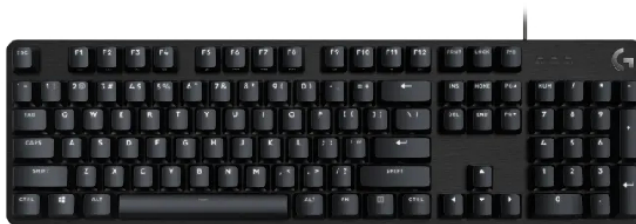

LOGITECH G413 SE Ενσύρματο Μηχανικό Πληκτρολόγιο για Gaming, Μαύρο

SKU: IT59071

€99.00

Specifications

Τεχνικά Χαρακτηριστικά

- Σύνδεση: Ενσύρματη
- Συνδεσιμότητα: USB 2.0

Γενικά Χαρακτηριστικά

- Οπίσθιος φωτισμός πλήκτρων
- Υψηλής ποιότητας ανθεκτικό σχέδιο
- PBT Πλήκτρα: Ανθεκτικά στη θερμότητα και τη φθορά
- Απτικοί μηχανικοί διακόπτες