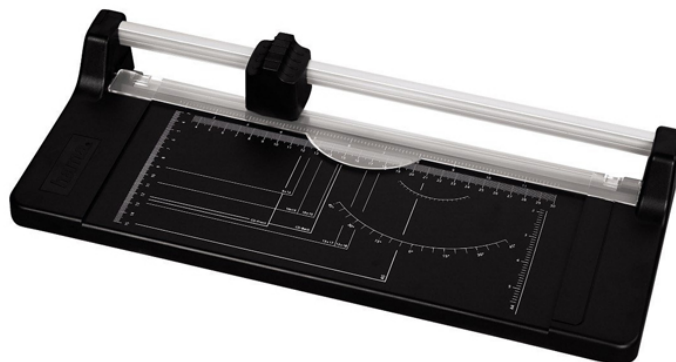

HAMA Cut R320, Κοπτικό Χαρτιού

SKU: IT40525

€25.00

Specifications

Τεχνικά Χαρακτηριστικά

- Ιδανικό για χαρτί και φιλμ, στρογγυλές λεπίδες από σκληρυμένο χάλυβα, διαφανή χάρακα
- Ράγα οδηγού από αλουμίνιο με αντικαθιστώμενη κεφαλή κοπής
- Κλίμακα κοπής για αναλογικές και ψηφιακές μορφές εικόνας και DIN και καλύμματα CD / DVD
- Γωνιακές γραμμές για κεκλιμένες τομές σε βήματα 5 °
- Ύψος κοπής: Μέγιστο 5 φύλλα των 80gsm (0,5 mm)
- Διαστάσεις: 44.8 x 19.8 x 7.4 cm