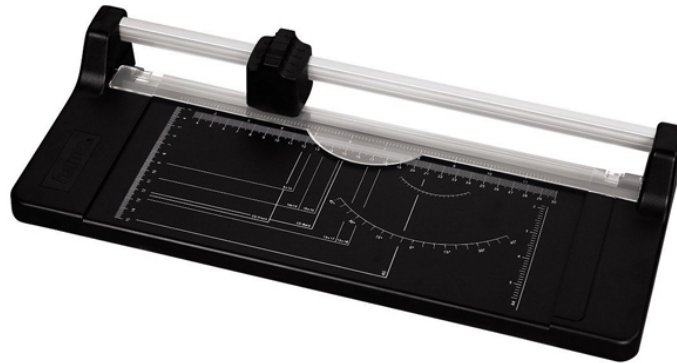

HAMA Cut R320, Κοπτικό Χαρτιού

SKU: IT40525

€25.00

Specifications

Τεχνικά Χαρακτηριστικά

- Ιδανικό για χαρτί και φιλμ, στρογγυλές λεπίδες από σκληρυμένο χάλυβα, διαφανή χάρακα
- Ράγα οδηγού από αλουμίνιο με αντικαθιστώμενη κεφαλή κοπής
- Κλίμακα κοπής για αναλογικές και ψηφιακές μορφές εικόνας και DIN και καλύμματα CD / DVD
- Γωνιακές γραμμές για κεκλιμένες τομές σε βήματα 5 °
- Ύψος κοπής: Μέγιστο 5 φύλλα των 80gsm (0,5 mm)
- Διαστάσεις: 44.8 x 19.8 x 7.4 cm