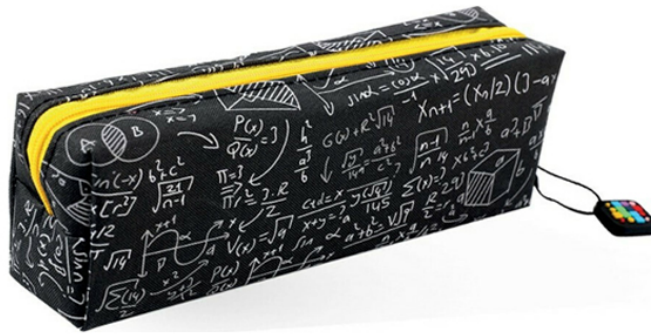

ITOTAL XL1926 Κασετίνα με Σχέδιο Μαθηματικούς Τύπους

SKU: IT56141

€5.95

Specifications

Γενικά Χαρακτηριστικά

- Τύπος: Κασετίνα
- Σχέδιο: Μαθηματικοί Τύποι
- Θήκη: 1
- Μπορεί να χρησιμοποιηθεί στο σχολείο και στο γραφείο

Διαστάσεις

- Διαστάσεις (ΥxΠxB): 5x19x5 cm