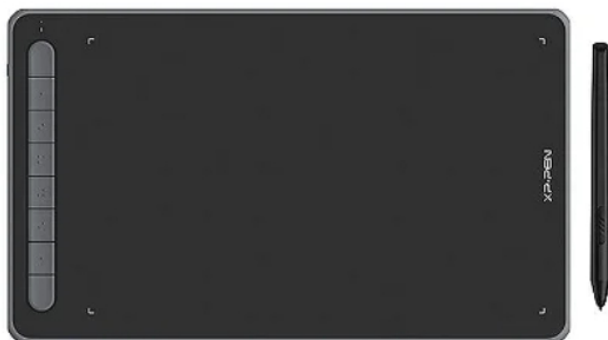

XP-PEN IT1060B Deco LW Γραφίδα

SKU: IT61358

€149.90

Specifications

Τεχνικά Χαρακτηριστικά

- Τύπος Πέννας: X3 Elite
- Ενεργή περιοχή: 10' x 5.62'
- Ευαισθησία πίεσης: 8192 επίπεδα
- Ανάλυση: 5080 LPI (Γραμμές ανά ίντσα)
- Ποσοστό αναφοράς: 266 RPS (περιστροφές ανά δευτερόλεπτο)
- Express Κουμπιά: 8 πλήκτρα συντόμευσης
- Ακρίβεια: $\pm 0,01$ ίντσες
- Ύψος ανάγνωσης: 10 mm
- Επιλογή χρώματος: Μαύρο
- Υποστήριξη διεπαφής: Θύρα USB-C , Bluetooth 5.0

Γενικά Χαρακτηριστικά

- Ασύρματη σύνδεση για έναν ασύρματο κόσμο

- Ο τελευταίος σχεδιασμός παθητικής πένας
- Εξαιρετικά λεπτό και εργονομικά σχεδιασμένο
- Τόσο δεξιά όσο και αριστερή χρήση
- Συμβατό με τα περισσότερα λειτουργικά συστήματα και εφαρμογές

Διαστάσεις

- Διαστάσεις (ΥxΠxB): 18.7x31.5x0.88 cm

Περιλαμβάνονται Στο Κουτί

- 1 x Tablet
- 1 x X3 Elite Stylus Pen
- 10 x Γραφίδες
- 1 x Εξαγωγέας Γραφίδων
- 1 x USB Καλώδιο
- 1 x USB σε USB-C Καλώδιο
- 1 x USB σε Micro-USB Καλώδιο
- 1 x Γρήγορος οδηγός
- 1 x Κάρτα Εγγύησης
- 1 x Δέκτης Bluetooth (μόνο για Deco LW Pen Tablet)