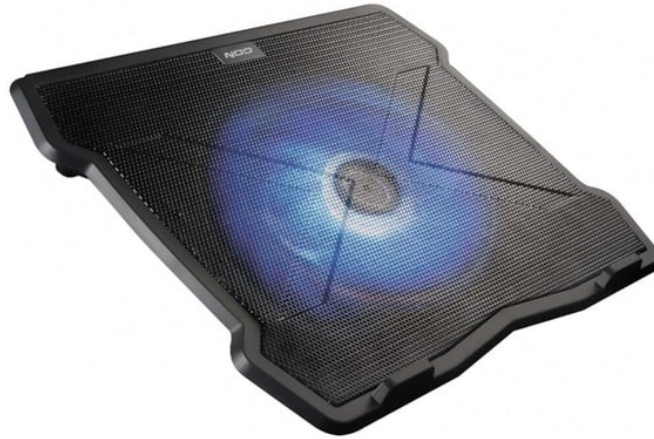

NOD Stormcloud Βάση Ψύξης για Φορητούς Υπολογιστές

SKU: IT60139

€10.90

Specifications

Τεχνικά Χαρακτηριστικά

- Διάμετρος ανεμιστήρα: 12.5 cm
- Ταχύτητα ανεμιστήρα: 1000 ±10% RPM
- Μέγιστη ροή αέρα: 56CFM
- Μεταλλικό πλέγμα για καλύτερη ψύξη
- Τάση λειτουργίας: DC 5V
- Ισχύς: 1.75W
- Θόρυβος: 17-26dB (A)

Γενικά Χαρακτηριστικά

- Συμβατότητα: Λάπτοπ μέχρι και 15.6"
- Υλικό: Μεταλλικό + πλαστικό

- Αντιολισθητικά πέλματα για μεγαλύτερη σταθερότητα
- Φωτιζόμενος μπλε LED ανεμιστήρας
- Πτυσσόμενα ποδαράκια για εργονομική κλίση 20°
- Θήκη αποθήκευσης και τακτοποίησης του καλωδίου
- Pass through USB σύνδεση, για να μην χάνεις καμία θύρα USB από το laptop

Διαστάσεις & Βάρος

- Διαστάσεις: 34x26.5x3 cm
- Βάρος: 0.575 kg