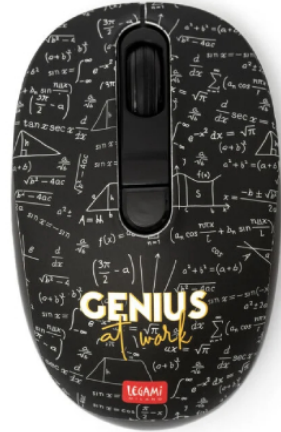

LEGAMI WMO0002 Genius Ασύρματο Ποντίκι

SKU: IT62433

€17.95

Specifications

Τεχνικά Χαρακτηριστικά

- Σύνδεση: Ασύρματη
- Συνδεσιμότητα: Με δέκτη USB - USB 2.0 interface
- Τρεις επιλογές ταχύτητας: 800 DPI, 1200 DPI, 1600 DPI
- Αριθμός κουμπιών: 4
- Τύπος κύλισης: τροχός
- Αισθητήρας κατάδειξης: οπτικό LED
- Εύρος λειτουργίας: 10 μέτρα
- Συχνότητα ασύρματης σύνδεσης: 2,4 GHZ

Γενικά Χαρακτηριστικά

- Ο δέκτης USB μπορεί να αποθηκευτεί μέσα στο ποντίκι για εύκολη μεταφορά
- 1 x AA μπαταρία, δεν περιλαμβάνεται