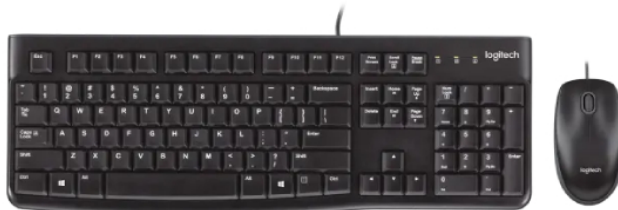

LOGITECH MK120 US INT Σετ

Ενσύρματο Πληκτρολόγιο και Ποντίκι

SKU: IT59069

€29.90

Specifications

Χαρακτηριστικά Πληκτρολογίου

- Σύνδεση: Ενσύρματη
- Συνδεσιμότητα: USB
- Σχεδίαση ανθεκτική στα υγρά
- Ρυθμιζόμενο ύψος πληκτρολογίου
- Αριθμητικό πληκτρολόγιο 10 πλήκτρων
- Φωτεινή ένδειξη για το πλήκτρο Caps Lock
- Ενδεικτική λυχνία για το πλήκτρο Num Lock
- Έως 10 εκατομμύρια πατήματα πλήκτρων (εξαιρείται το πλήκτρο number lock)
- Τύπος πλήκτρων: Βαθύ προφίλ

Χαρακτηριστικά Ποντικιού

- Σύνδεση: Ενσύρματη