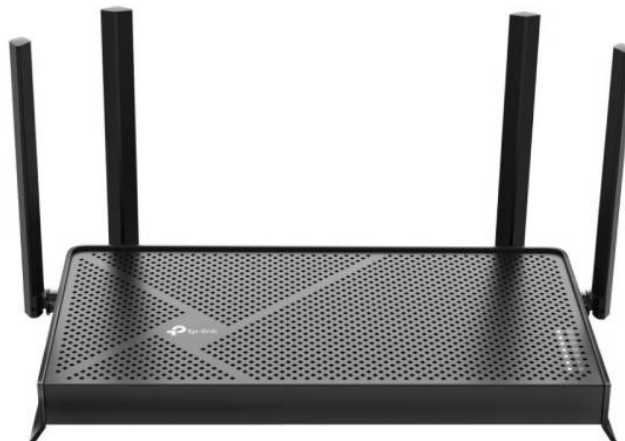

# TP-LINK Archer BE230 Ασύρματος Router

SKU: IT67468

**€134.00**

### Τεχνικά Χαρακτηριστικά

- Ταχύτητα: 3600 Wireless Mbps + 2500 LAN Mbps
- WiFi διπλής ζώνης 3,6 Gbps 7
- Συχνότητα: 2,4GHz και 5GHz
- Κεραίες: 4 x Σταθερές Κεραίες Υψηλής Απόδοσης
- 5 Streams: Σύνδεσε τις συσκευές σου σε μεγαλύτερο εύρος ζώνης
- Επεξεργαστής: Διπύρηνος επεξεργαστής
- Κουμπιά: Κουμπί WPS / Wi-Fi, ενεργοποίησης / απενεργοποίησης, επαναφοράς
- Τύποι WAN: Dynamic IP, Static IP, PPPoE, PPTP, L2TP
- IPTV: IGMP Proxy, IGMP Snooping, Bridge, Tag VLAN
- Υπηρεσία Cloud: OTA Firmware Upgrade, TP-Link ID, DDNS
- DHCP: Κράτηση διεύθυνσης, Λίστα πελατών DHCP, Διακομιστής