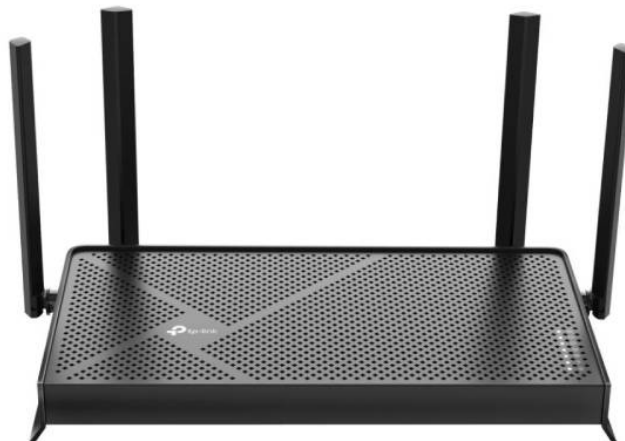

TP-LINK Archer BE230 Ασύρματος Router WiFi

SKU: IT67468

€134.00

Specifications

Τεχνικά Χαρακτηριστικά

- Ταχύτητα: 3600 Wireless Mbps + 2500 LAN Mbps
- WiFi διπλής ζώνης 3,6 Gbps 7
- Συχνότητα: 2,4GHz και 5GHz
- Κεραίες: 4 x Σταθερές Κεραίες Υψηλής Απόδοσης
- 5 Streams: Σύνδεσε τις συσκευές σου σε μεγαλύτερο εύρος ζώνης
- Επεξεργαστής: Διπύρηνος επεξεργαστής
- Κουμπιά: Κουμπί WPS / Wi-Fi, ενεργοποίησης / απενεργοποίησης, επαναφοράς
- Τύποι WAN: Dynamic IP, Static IP, PPPoE, PPTP, L2TP
- IPTV: IGMP Proxy, IGMP Snooping, Bridge, Tag VLAN
- Υπηρεσία Cloud: OTA Firmware Upgrade, TP-Link ID, DDNS
- DHCP: Κράτηση διεύθυνσης, Λίστα πελατών DHCP, Διακομιστής