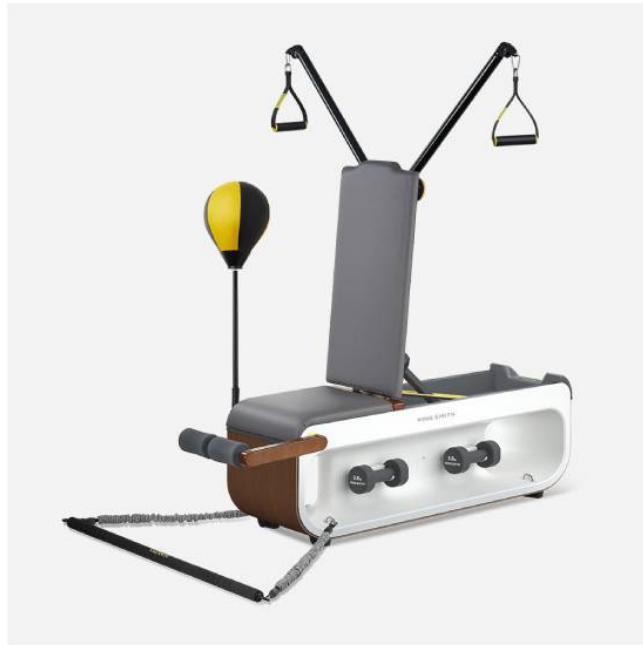

# KING SMITH FBB1C Πάγκος Γυμναστικής

SKU: IT67215

**€499.00**

### Τεχνικά Χαρακτηριστικά

- Τύπος: Πάγκος Γυμναστικής
- Υλικό Εξωτερικού Σώματος: PP/ξύλο
- Μέγιστη Δύναμη Έλξης: 100kg
- Μέγιστο Φορτίο: 150kg

### Γενικά Χαρακτηριστικά

- Ατελείωτες ασκήσεις δύναμης Με έως και 15 αξεσουάρ, στην Ultimate Edition υπάρχουν κυριολεκτικά ατελείωτες προπονήσεις
- Κομψό και εξοικονομώντας χώρο: Ένα κομψό και συμπαγές κομμάτι εξοπλισμού γυμναστικής
- Πλήρης ευκολία: Με ενσωματωμένους τροχούς μπορείς να μετακινήσεις τον

πάγκο οπουδήποτε για προπόνηση δύναμης και να τον τακτοποιήσεις εύκολα

- Ανθεκτικός και στιβαρός: Ο πάγκος προπόνησης Tone Up δεν είναι απλώς ελκυστικός, είναι κατασκευασμένος για να διαρκέσει
- Διατίθενται τρεις διαμορφώσεις: Διάλεξε ανάμεσα σε τρεις διαφορετικές επιλογές, η καθεμία με μοναδικά αξεσουάρ για να προσαρμόσεις την εμπειρία της γυμναστικής σου
- Ρυθμιζόμενη πλάτη καθίσματος: 45 μοίρες και 85 μοίρες
- Βραχίονες με τροχαλία: Ρύθμιση από υψηλές, μεσαίες και χαμηλές θέσεις
- Πολλαπλές ρυθμίσεις αντίστασης: Πολλαπλές ρυθμίσεις αντίστασης: Δύο σετ ιμάντων αντίστασης των 5 kg και 10 kg συνδυάζονται με καινοτόμους τρόπους για να παρέχουν αύξηση βάρους 10 kg, 20 kg, 30 kg